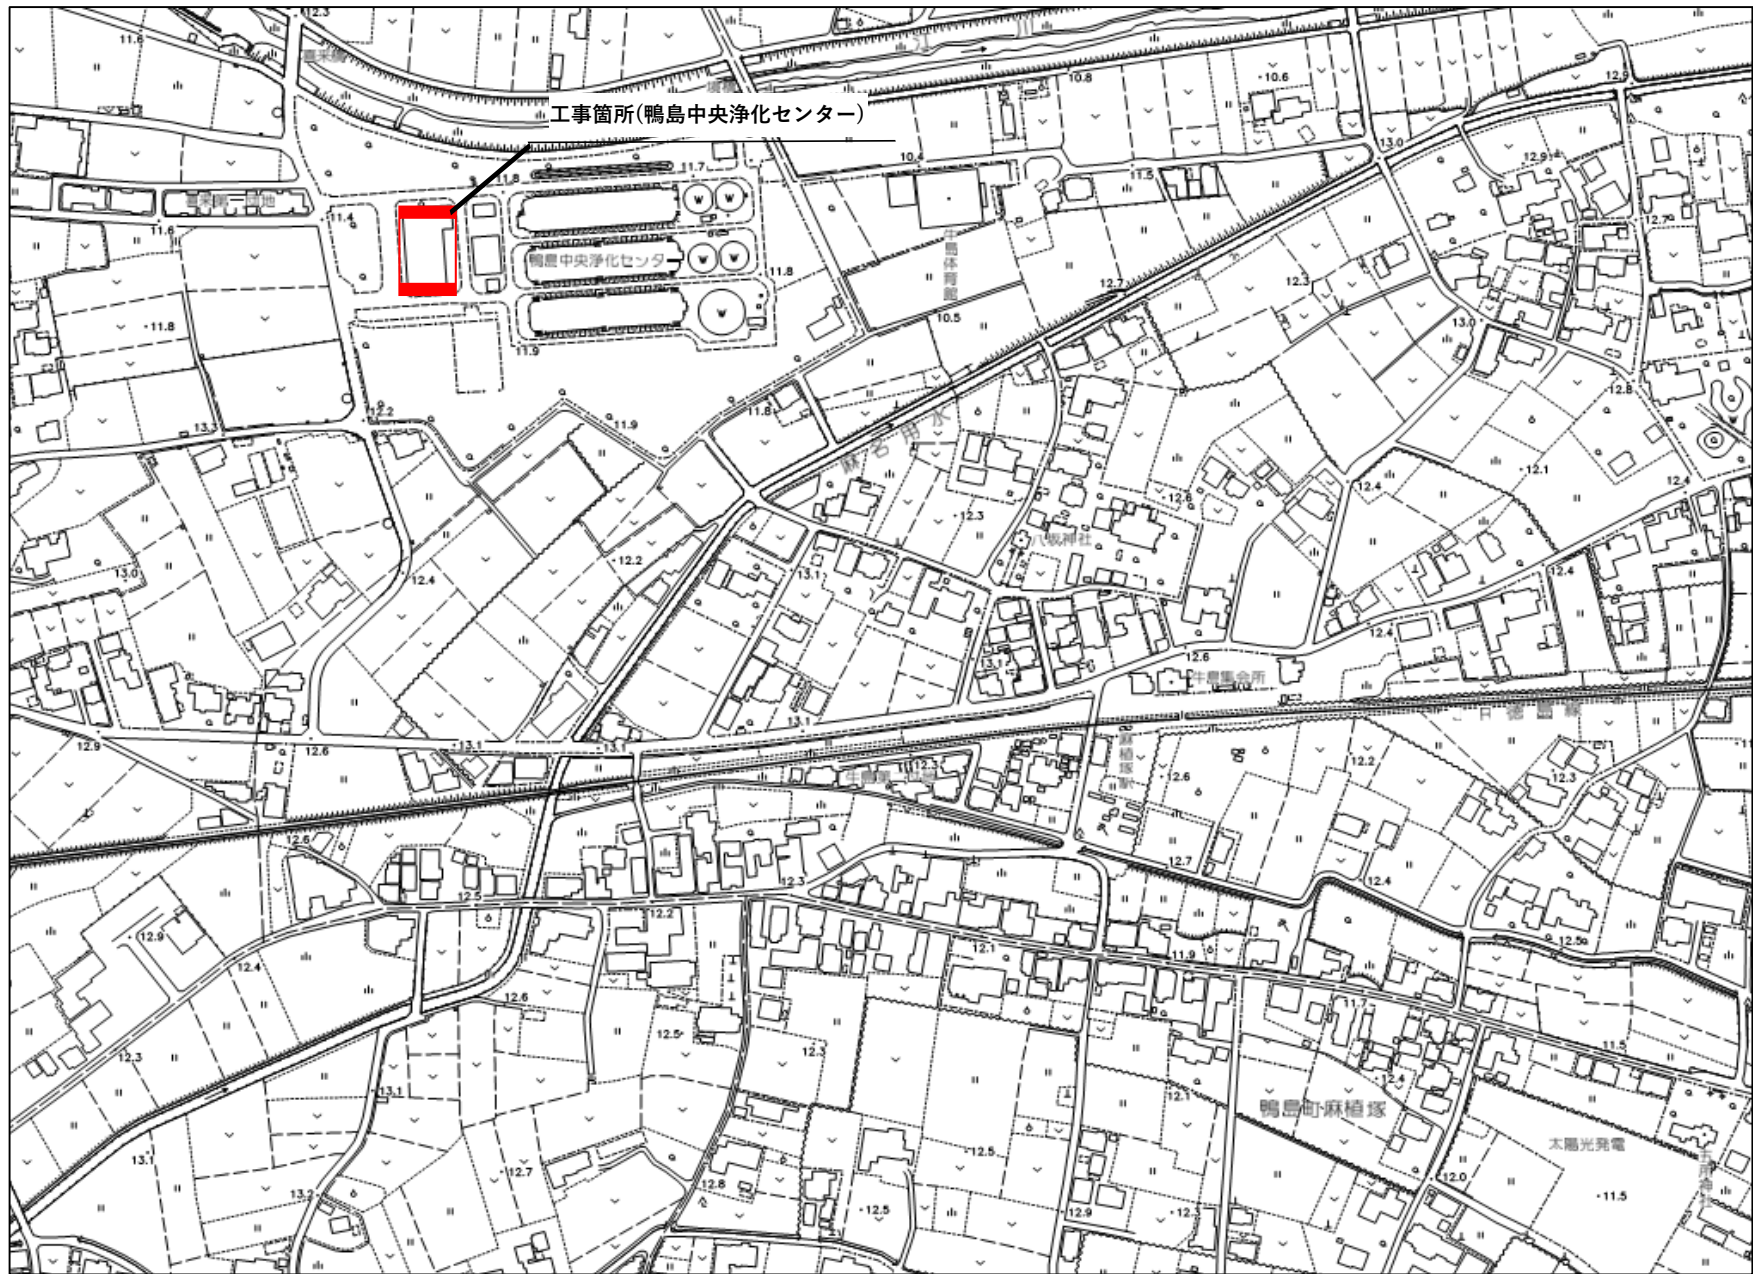

工事箇所(川田浄化センター)

工事箇所(山崎南地区農業集落排水施設)

工事箇所(神後地区農業集落排水施設)

神後地区  
農業集落排水施設