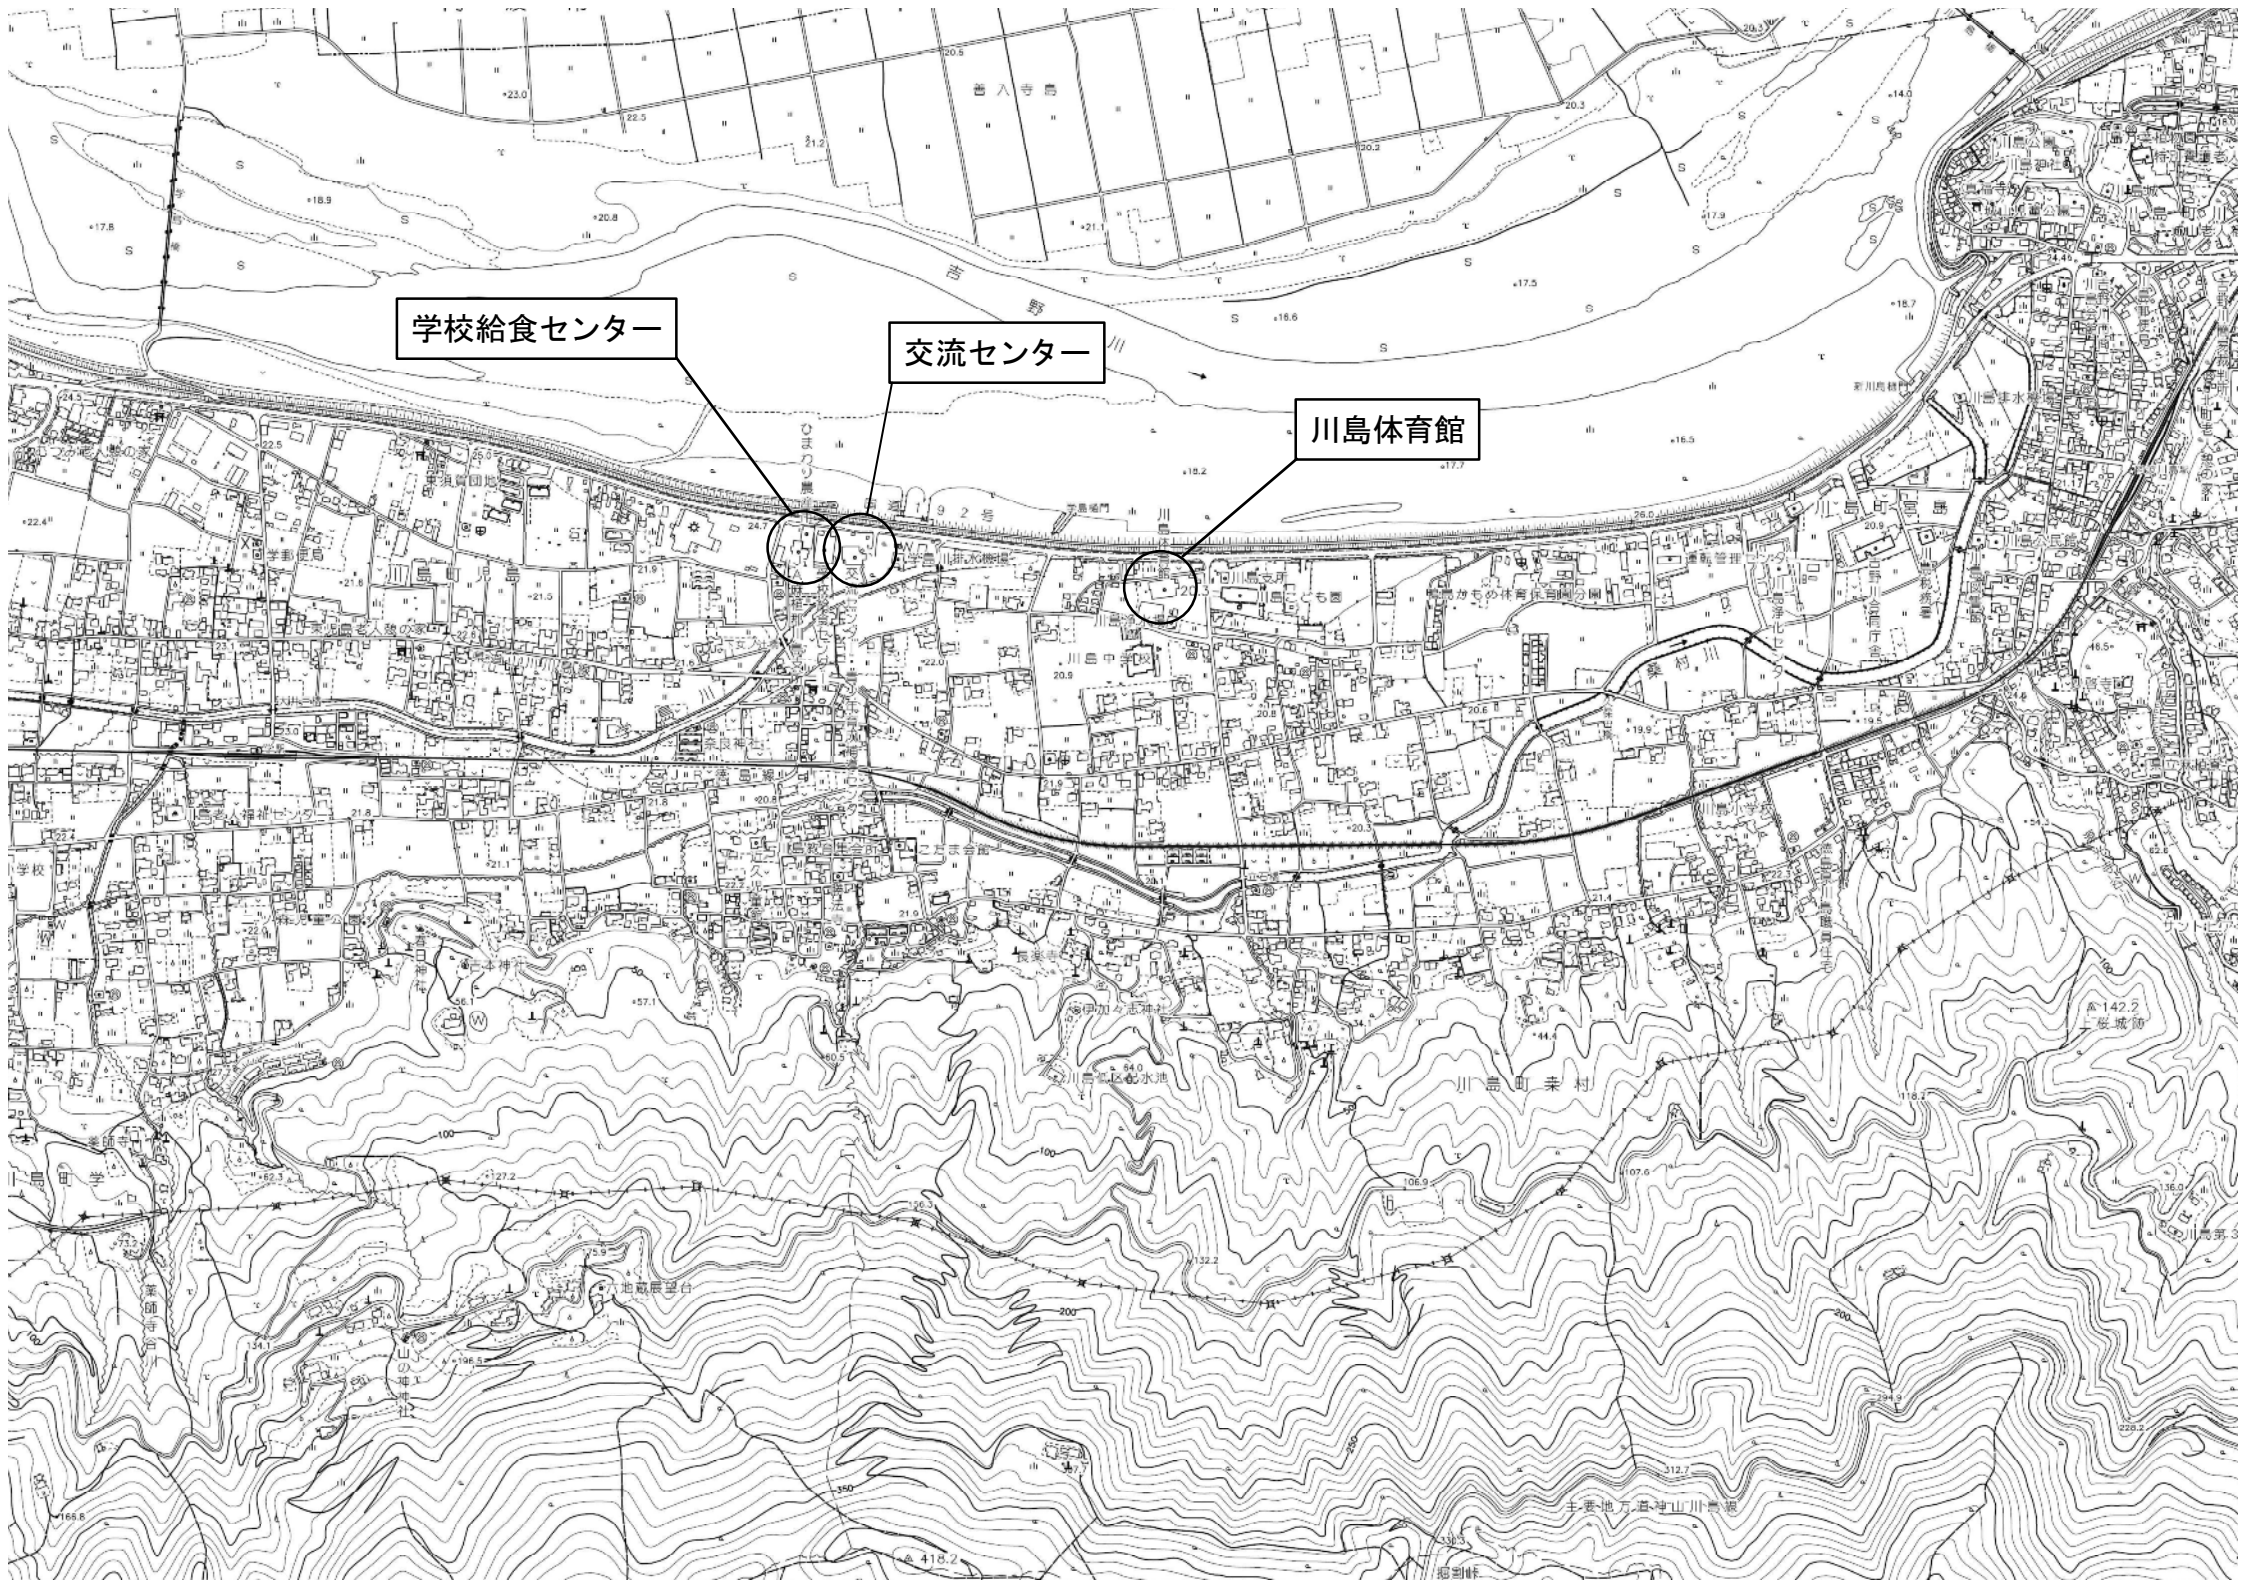

牛島体育館

麻名用水  
向麻山

立吉野川高校

学校給食センター

交流センター

川島体育館

山川体育館

アメニティセンター