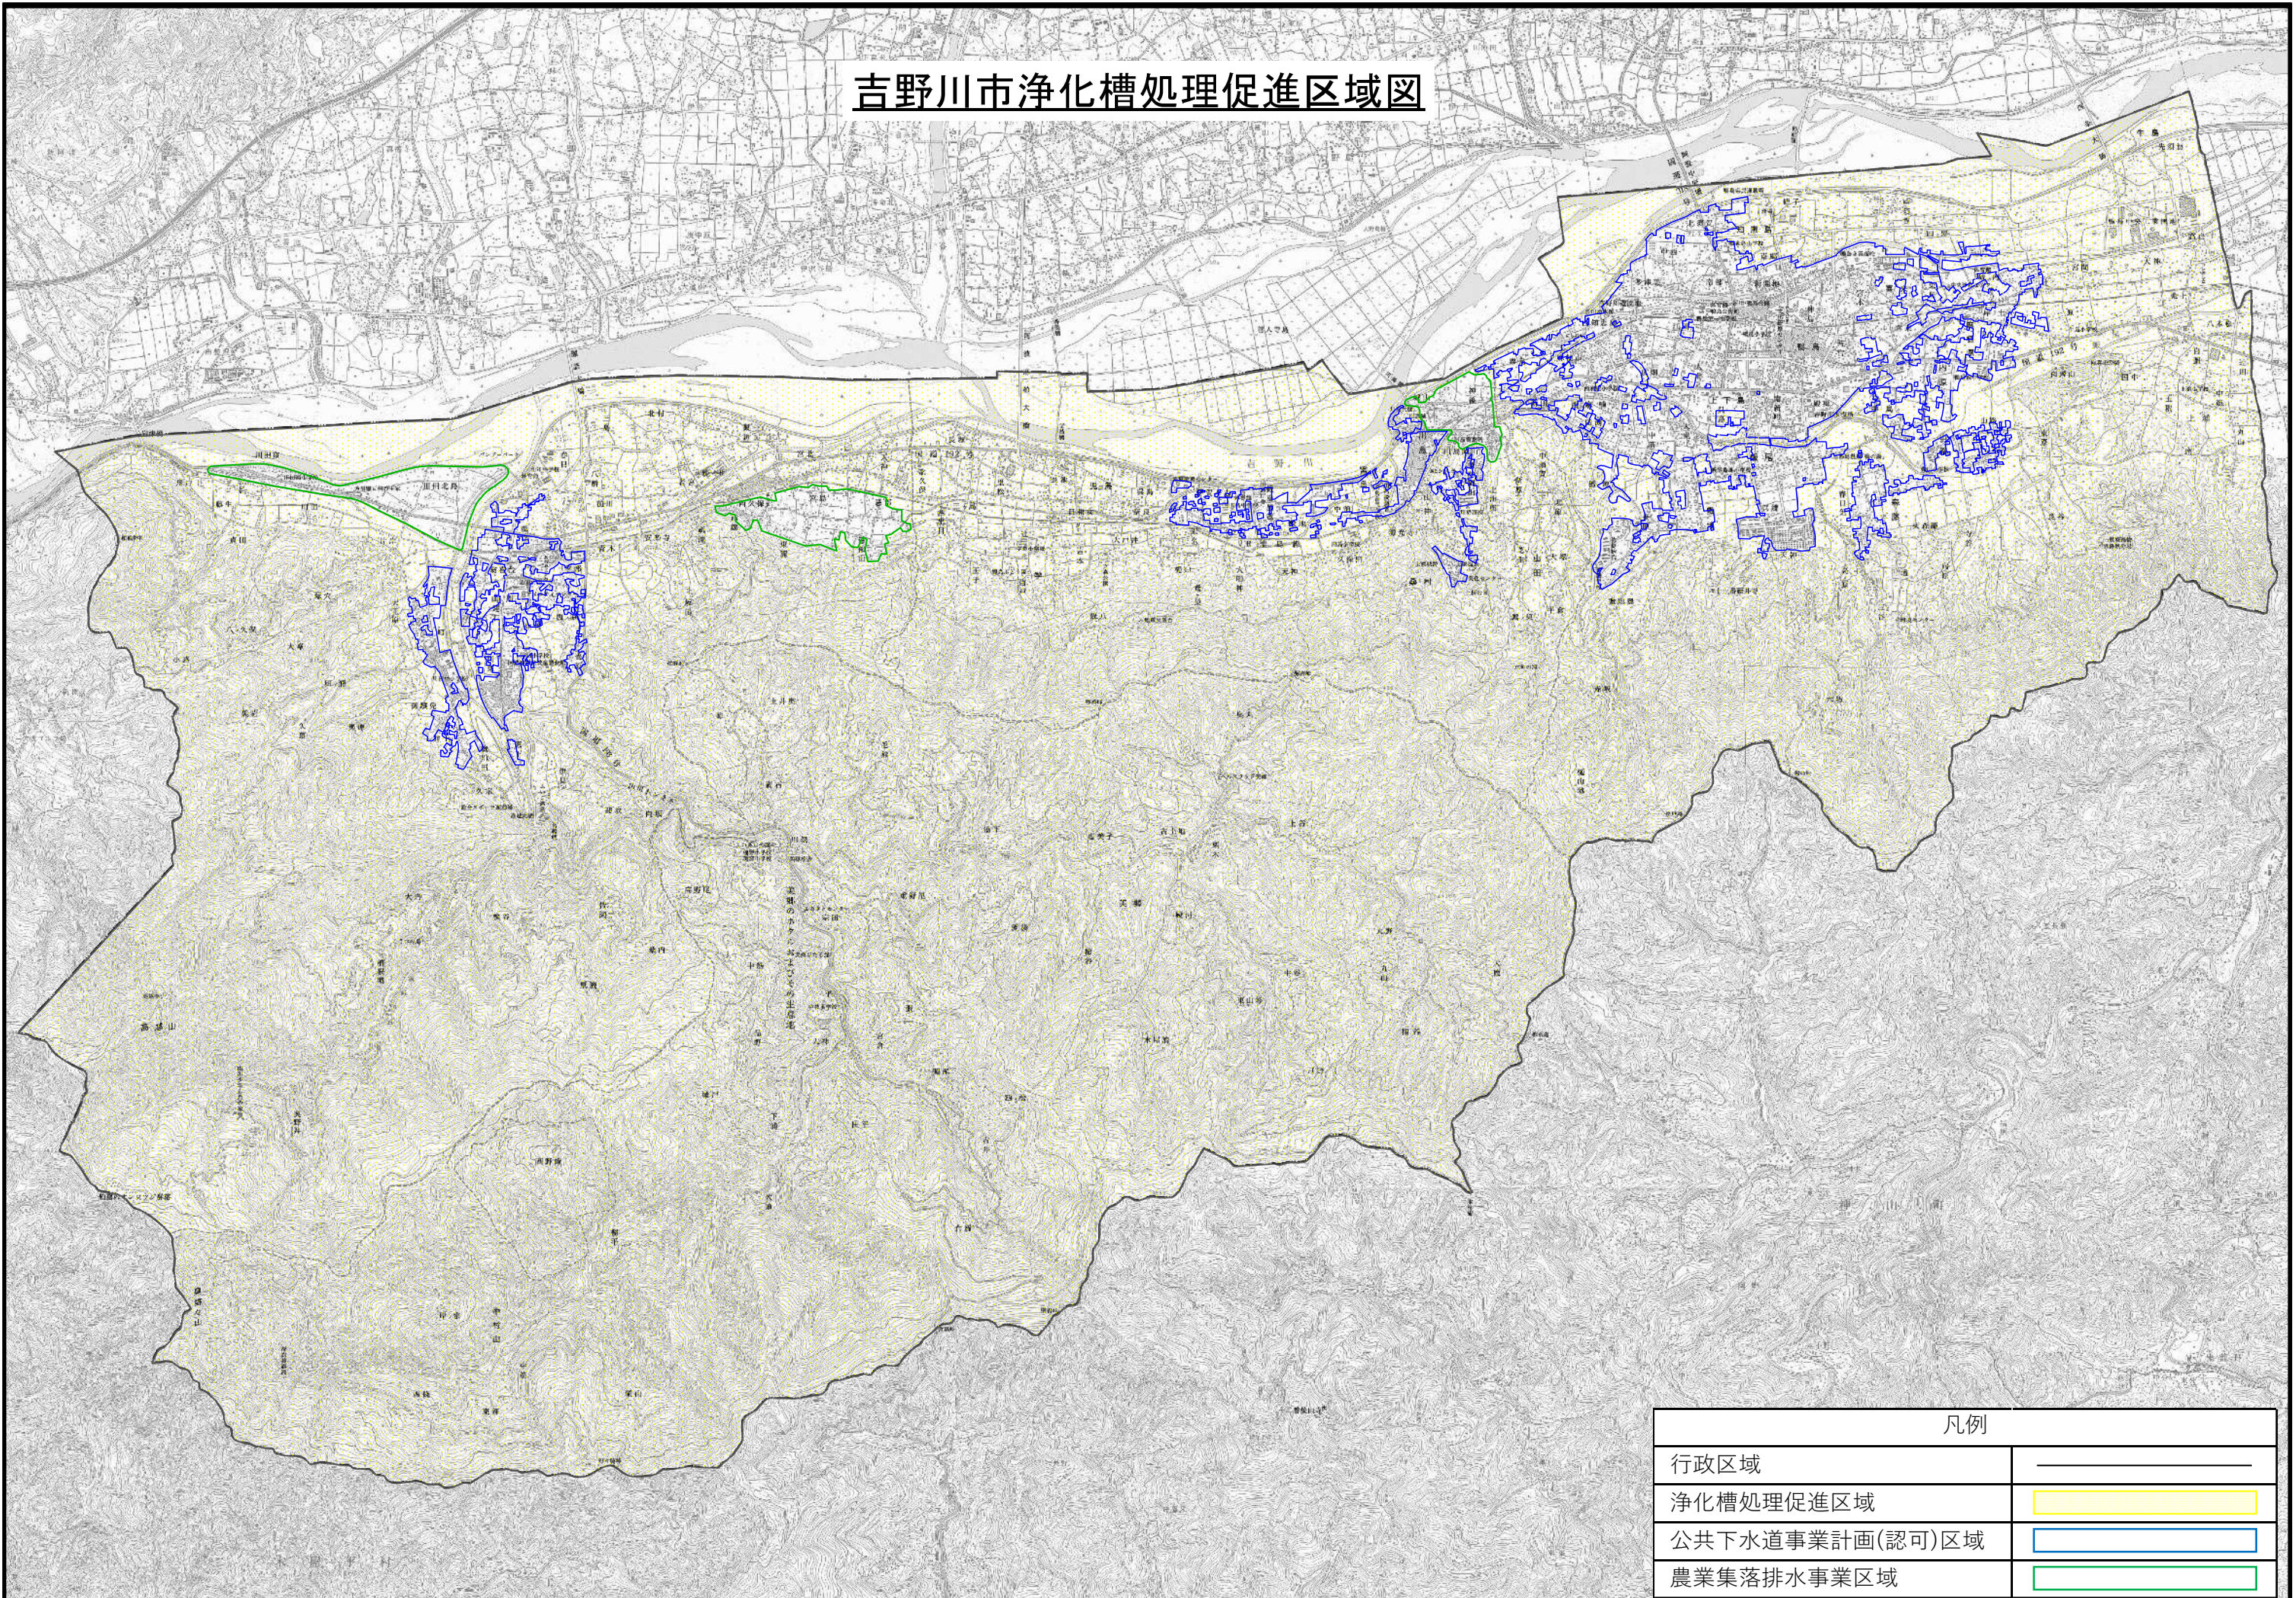

# 吉野川市浄化槽処理促進区域図

凡例	
行政区域	——
浄化槽処理促進区域	■
公共下水道事業計画(認可)区域	■
農業集落排水事業区域	■