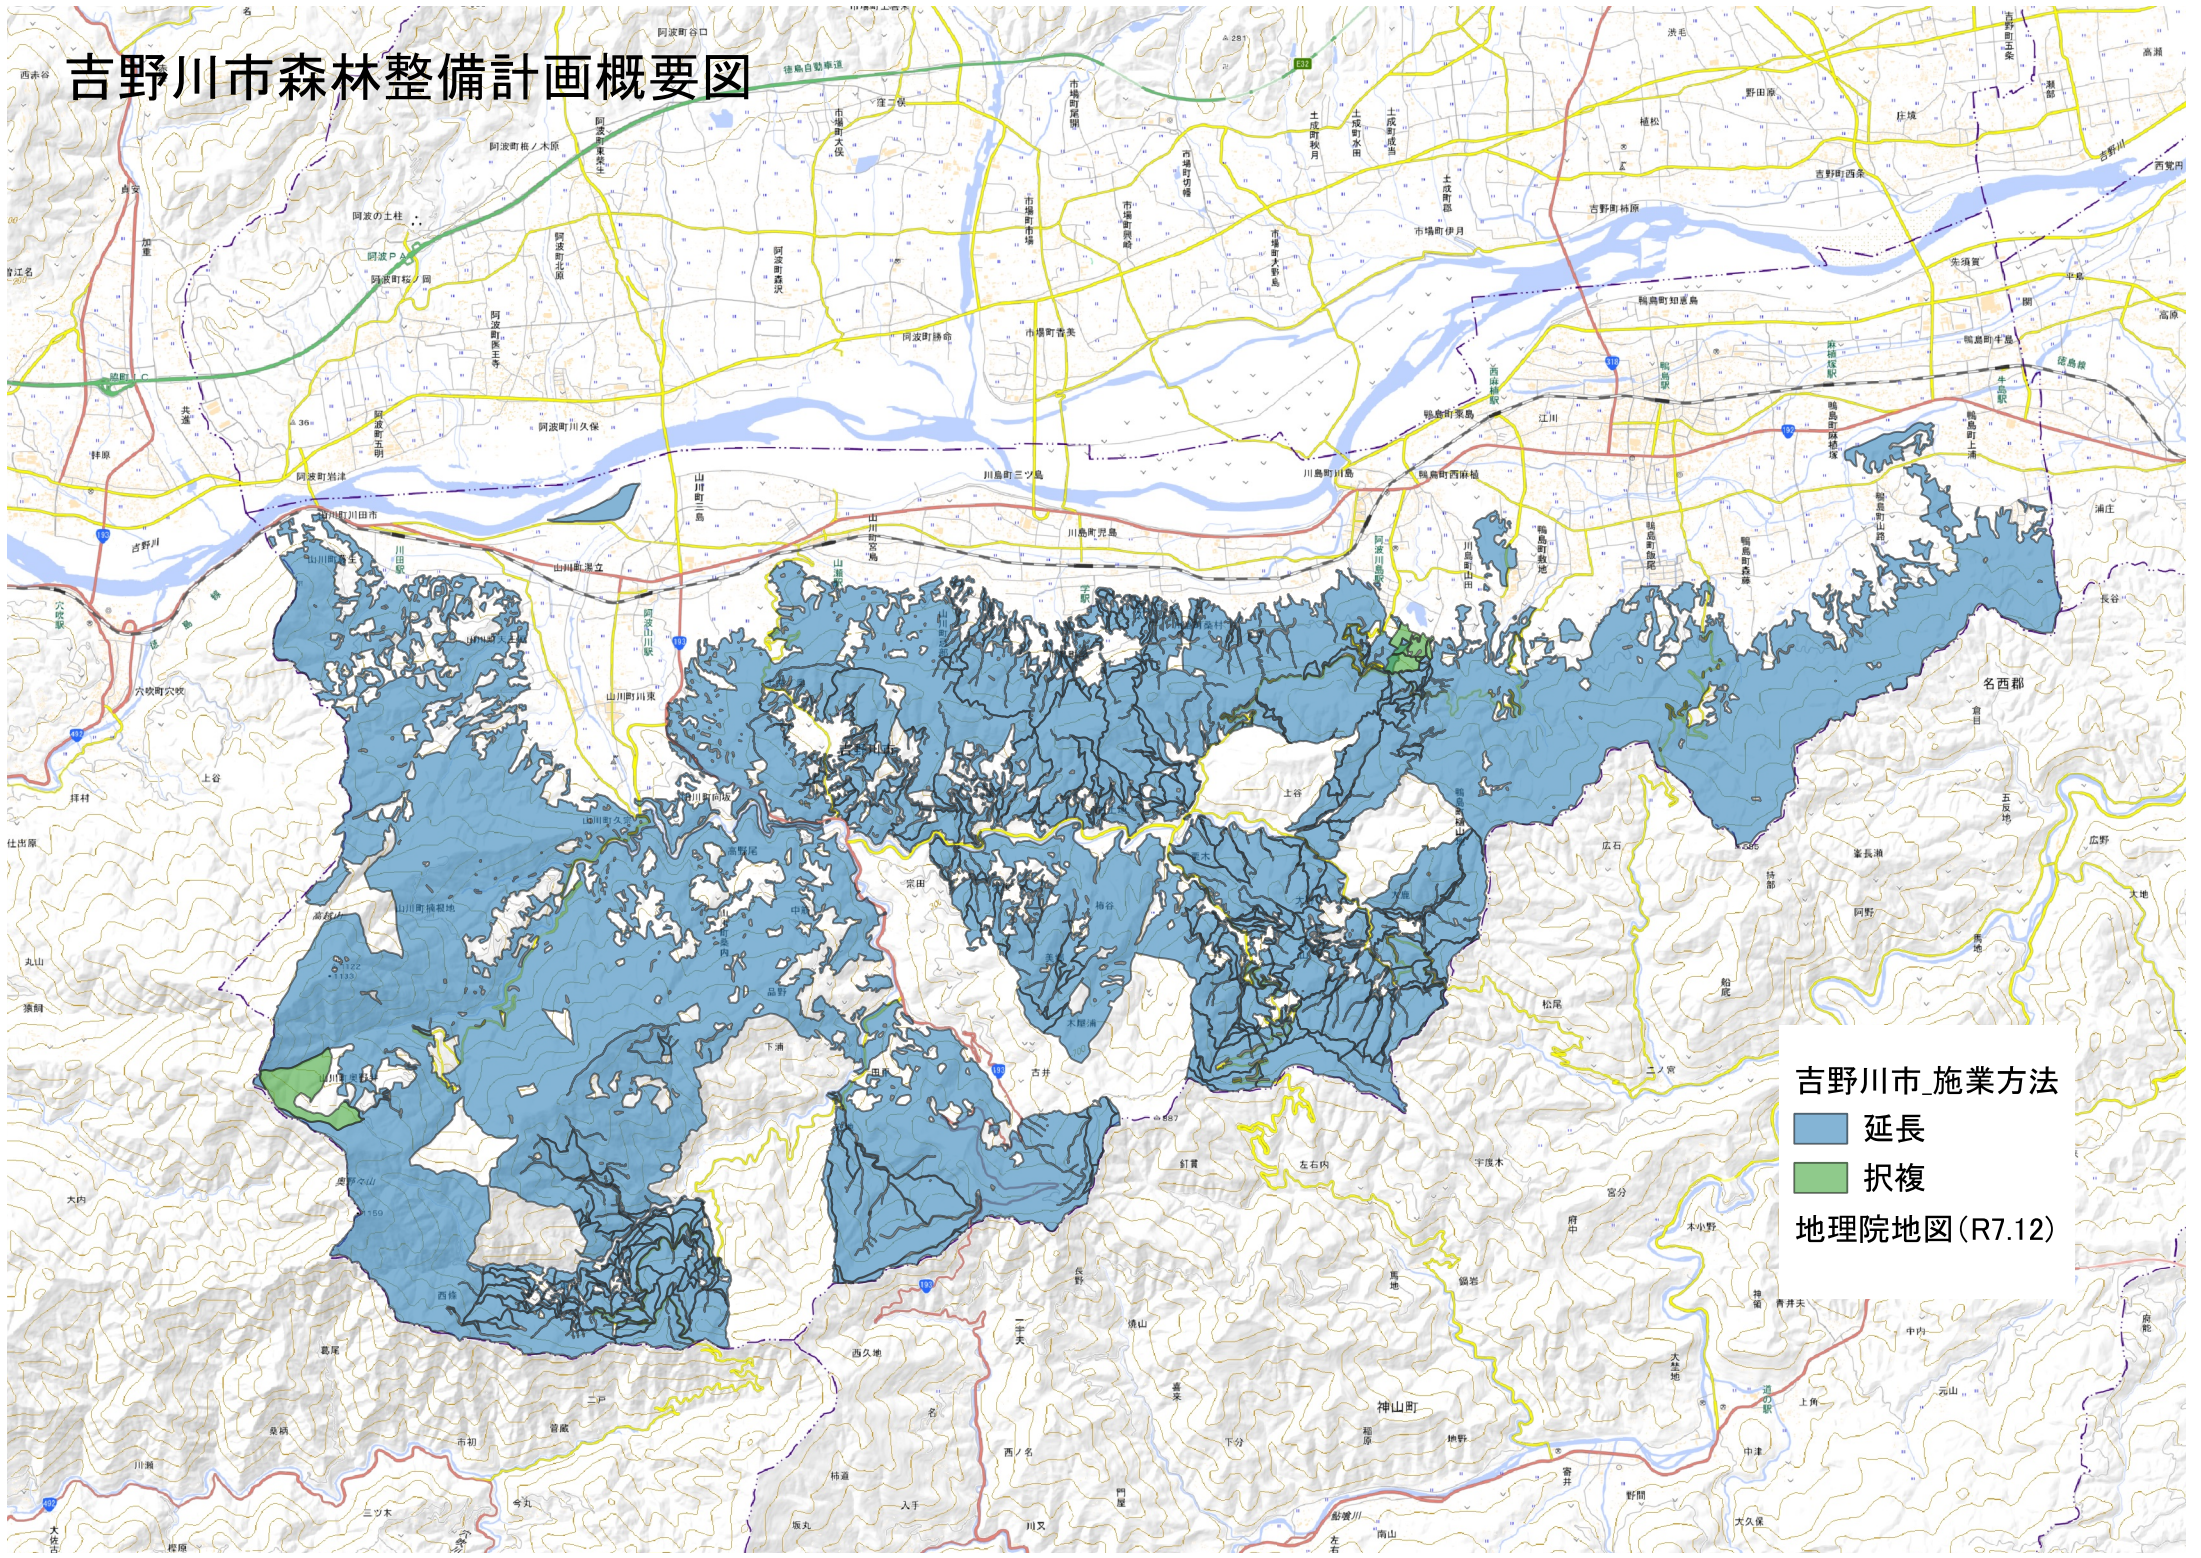

吉野川市森林整備計画概要図

吉野川市_施業方法

■ 延長

■ 択複

地理院地図(R7.12)