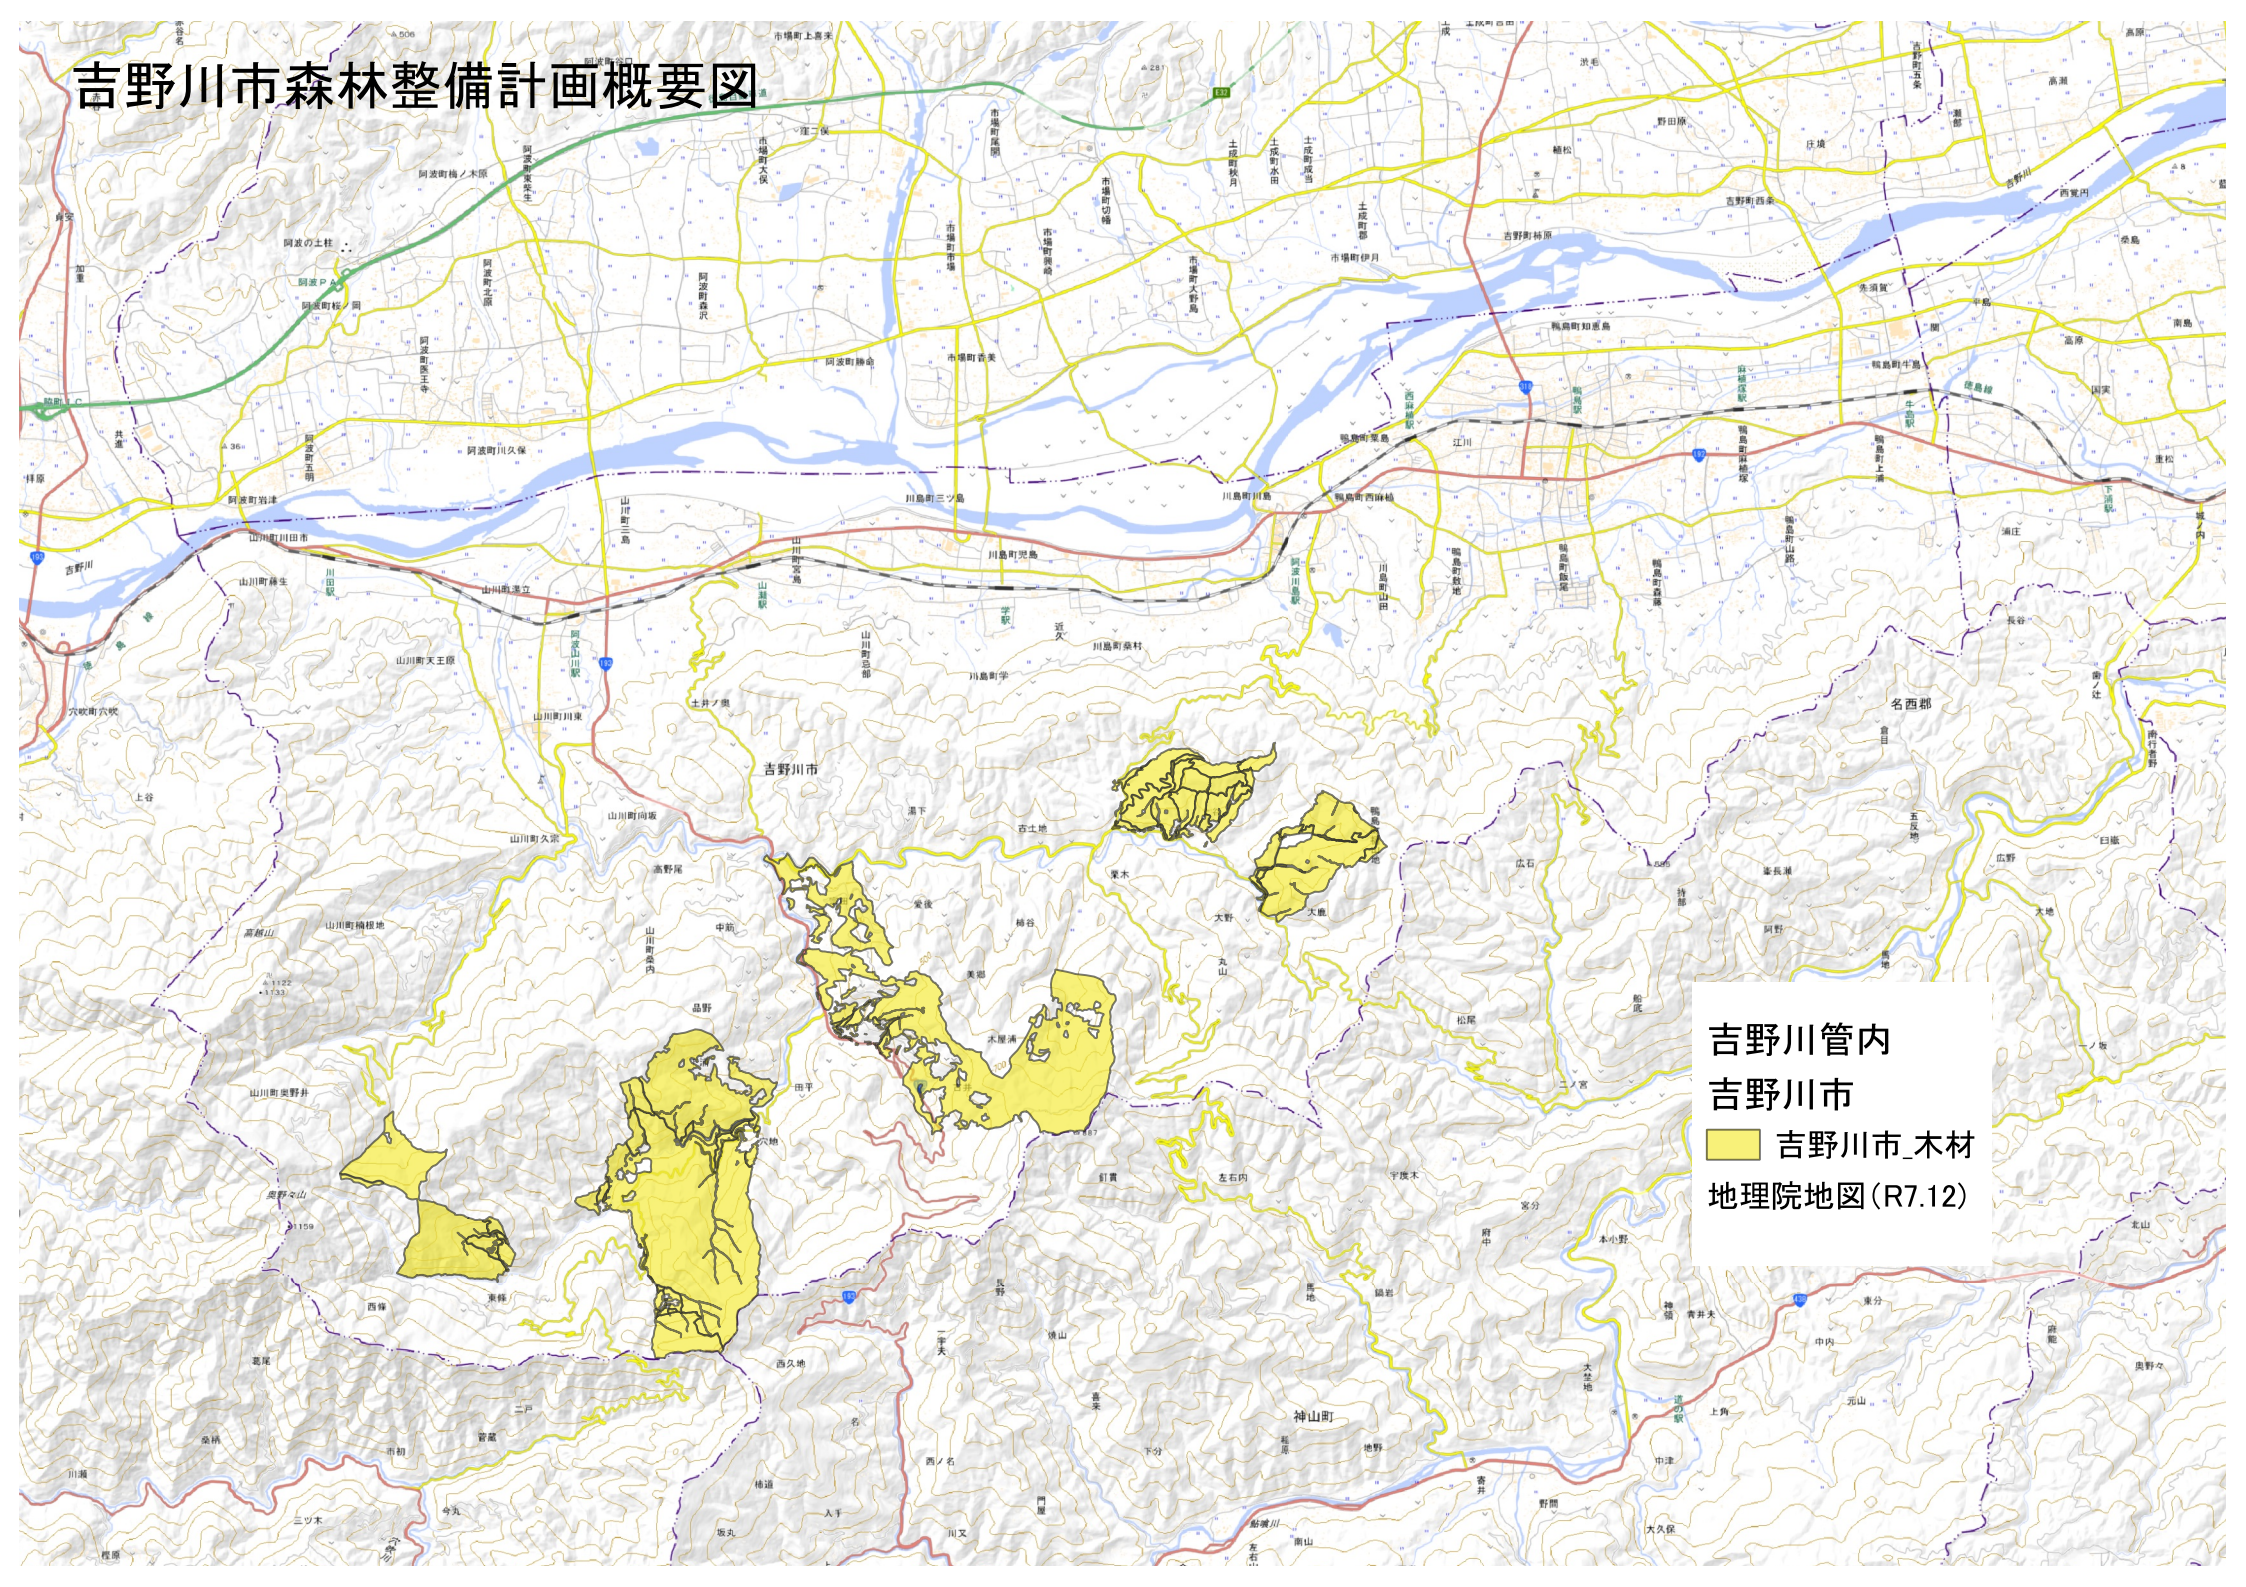

吉野川市森林整備計画概要図

吉野川管内
吉野川市
■ 吉野川市_木材
地理院地図(R7.12)