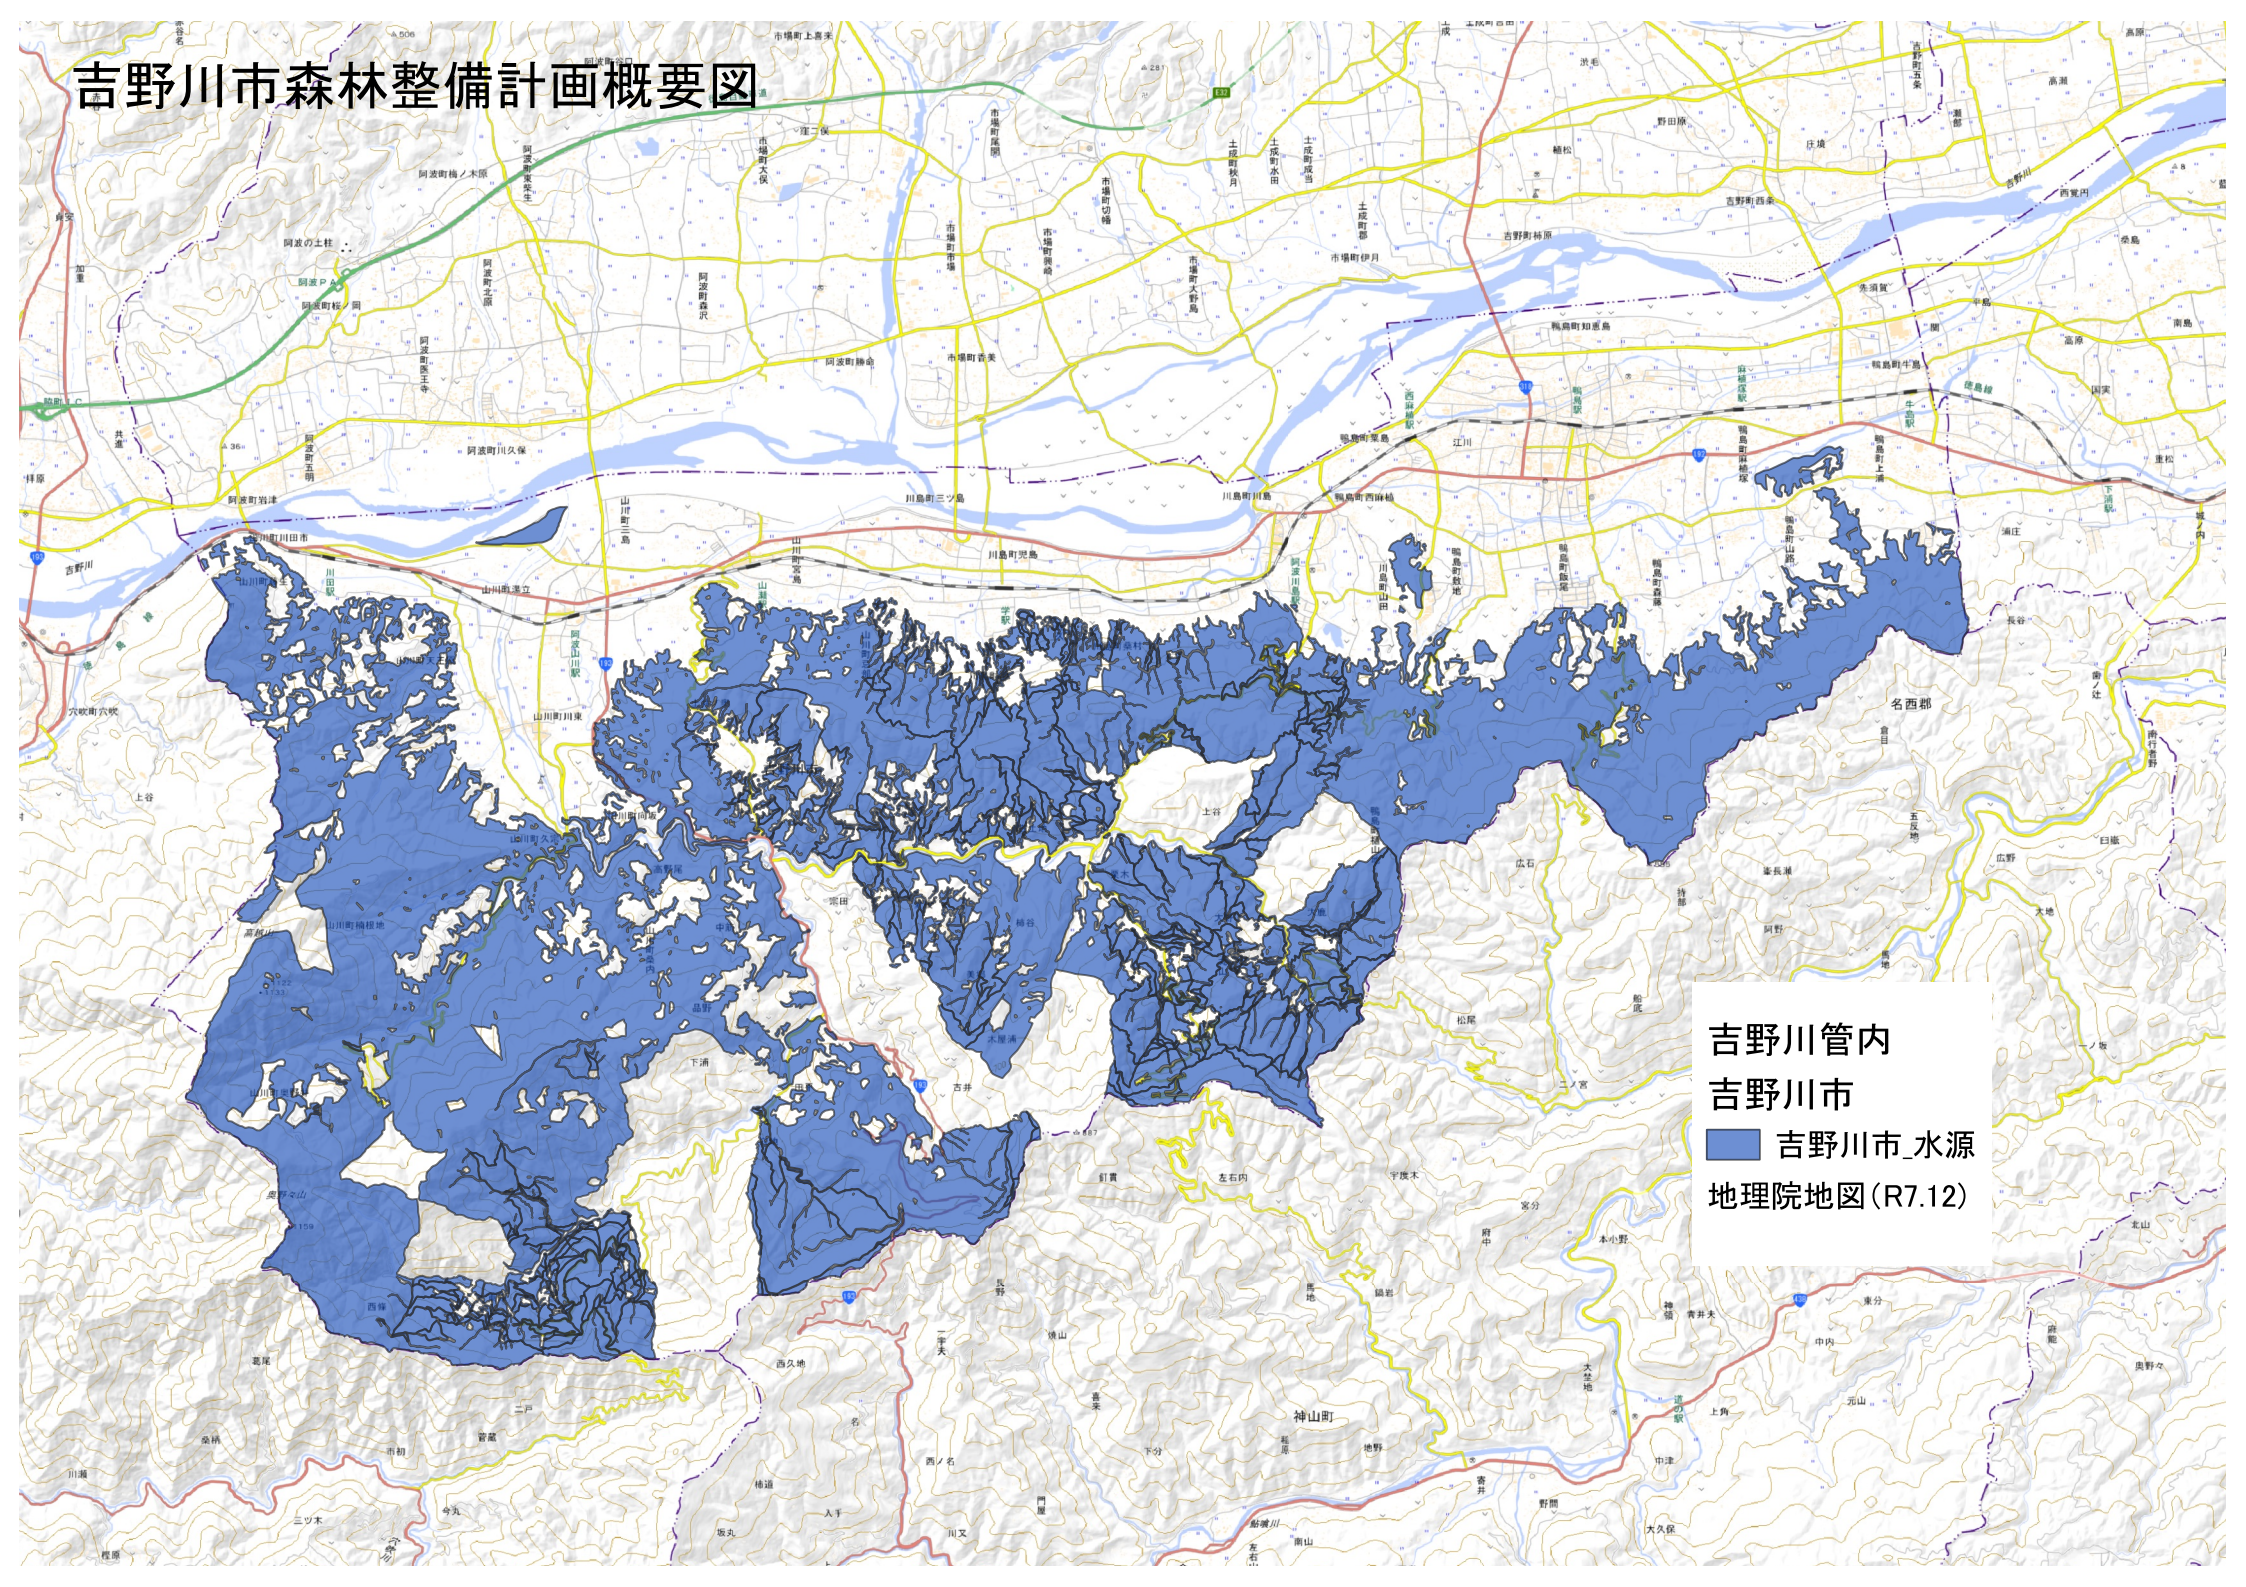

吉野川市森林整備計画概要図

吉野川管内
吉野川市
■ 吉野川市_水源
地理院地図(R7.12)