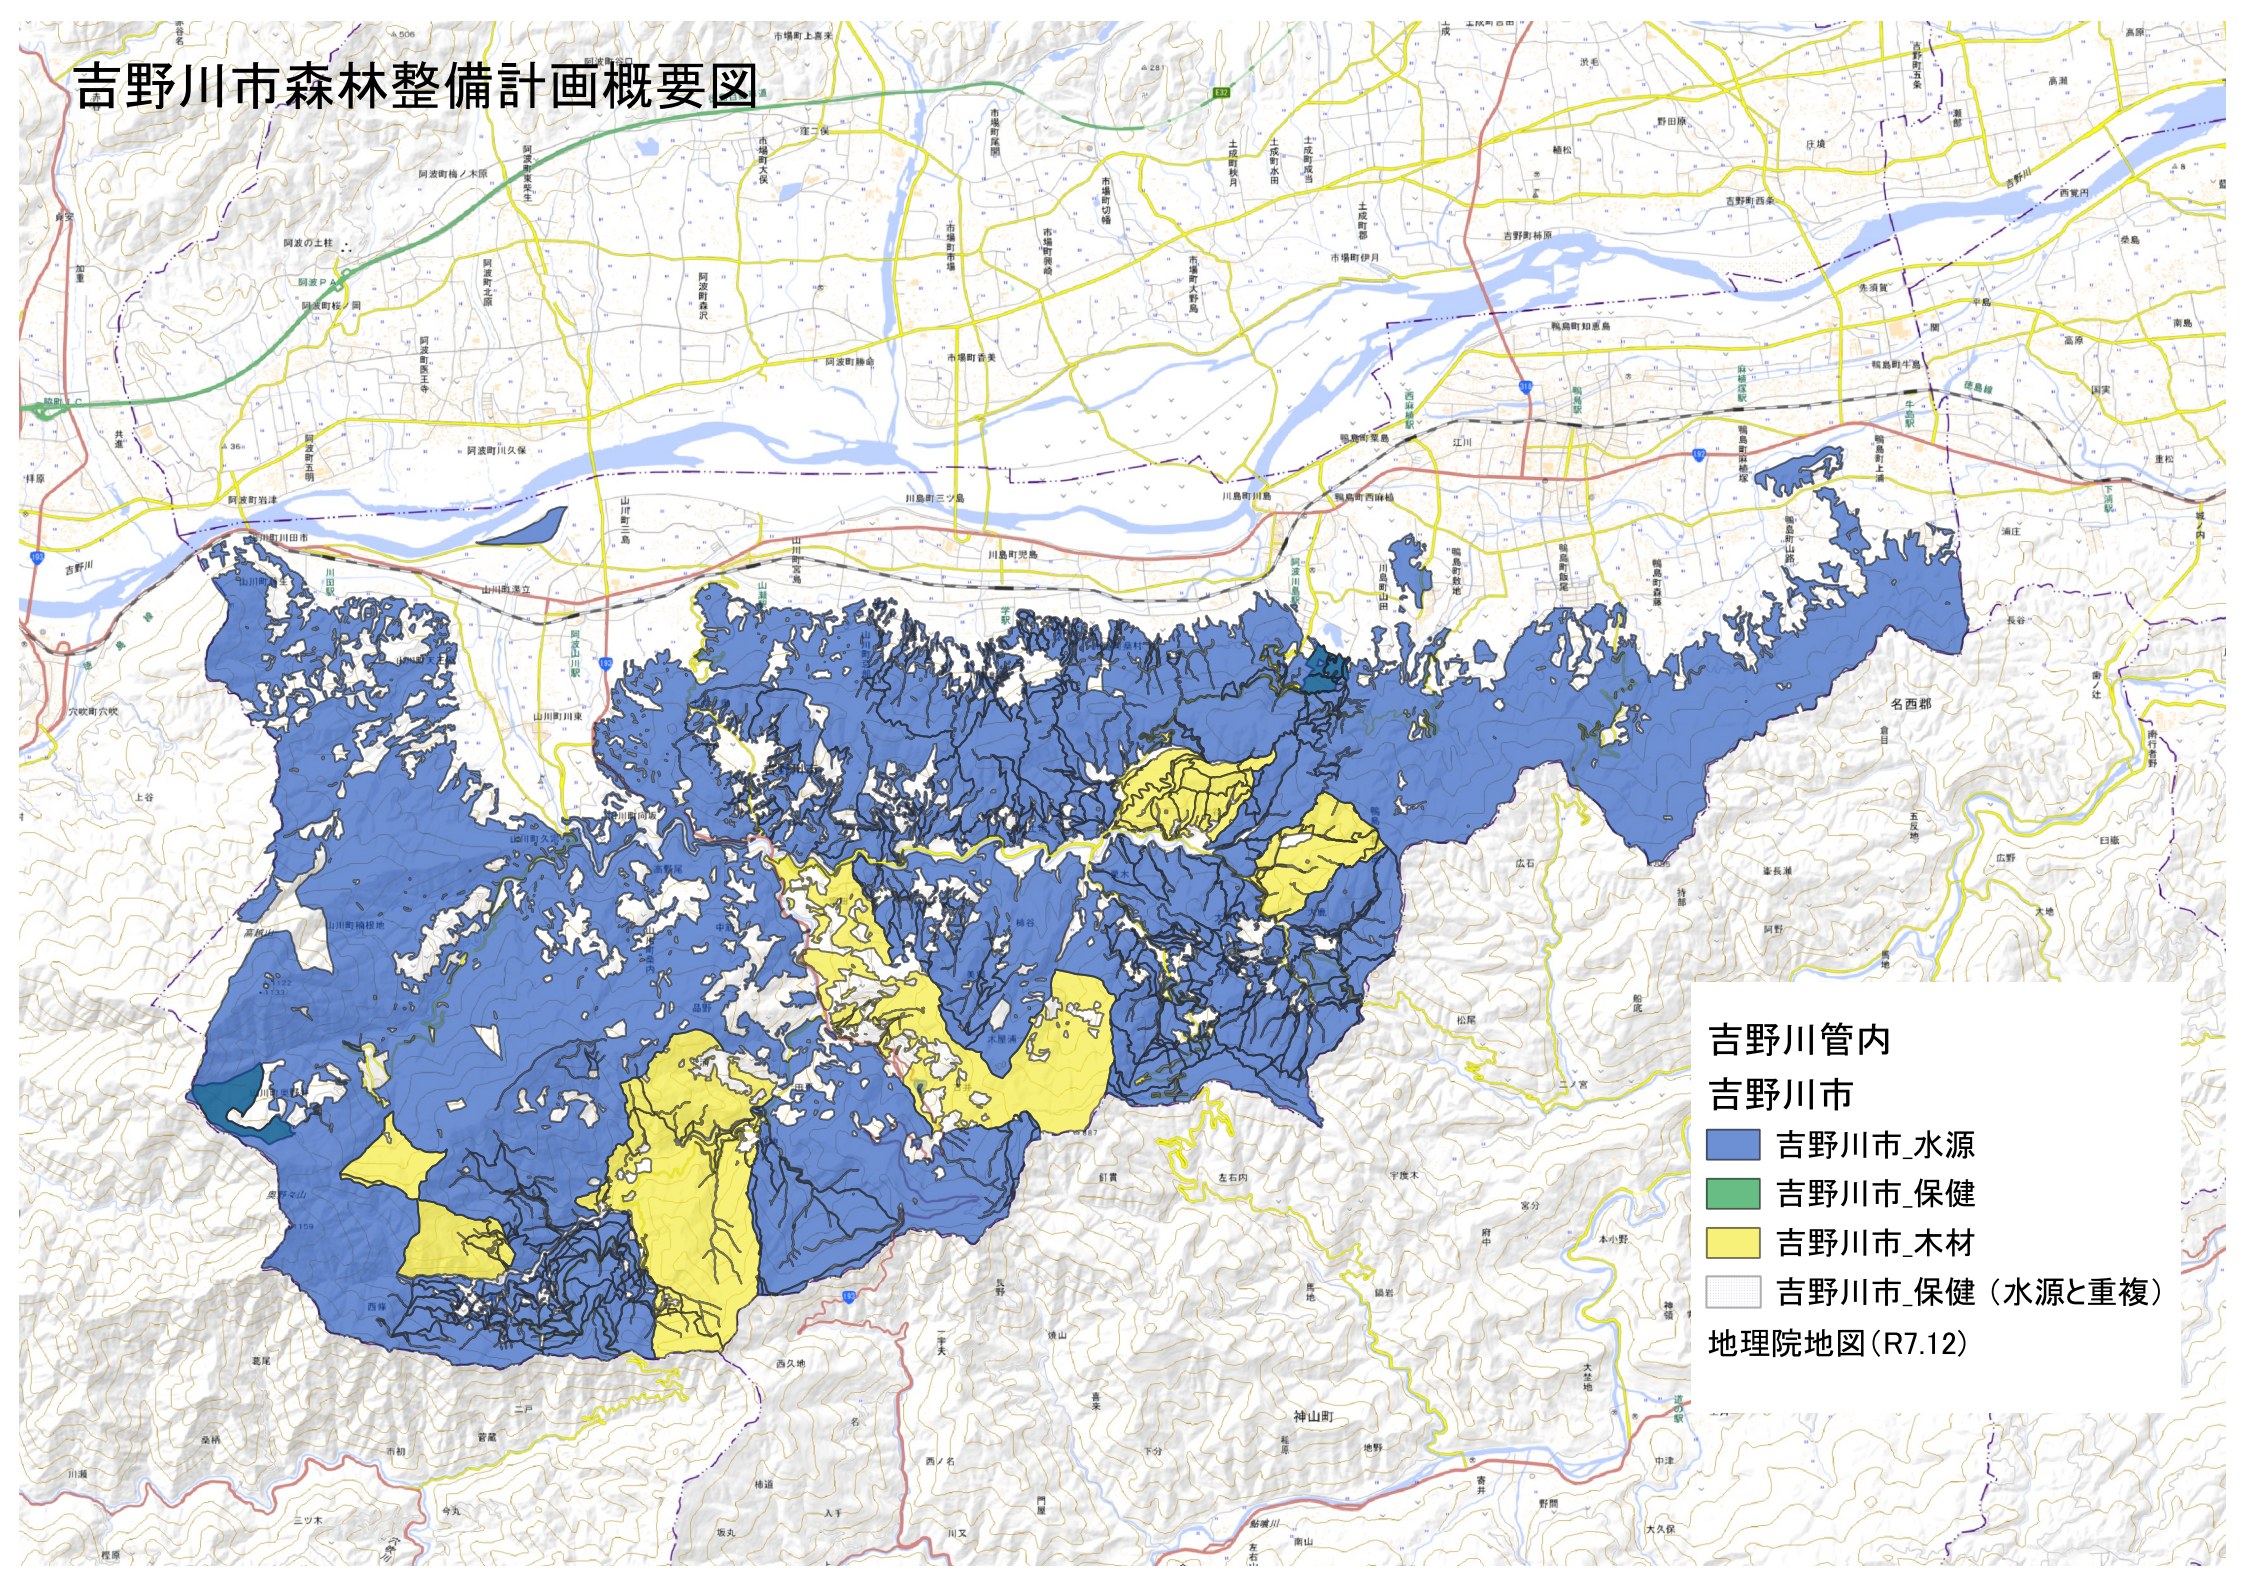

吉野川市森林整備計画概要図

- 吉野川管内
吉野川市
- 吉野川市_水源
 - 吉野川市_保健
 - 吉野川市_木材
 - 吉野川市_保健 (水源と重複)
- 地理院地図 (R7.12)