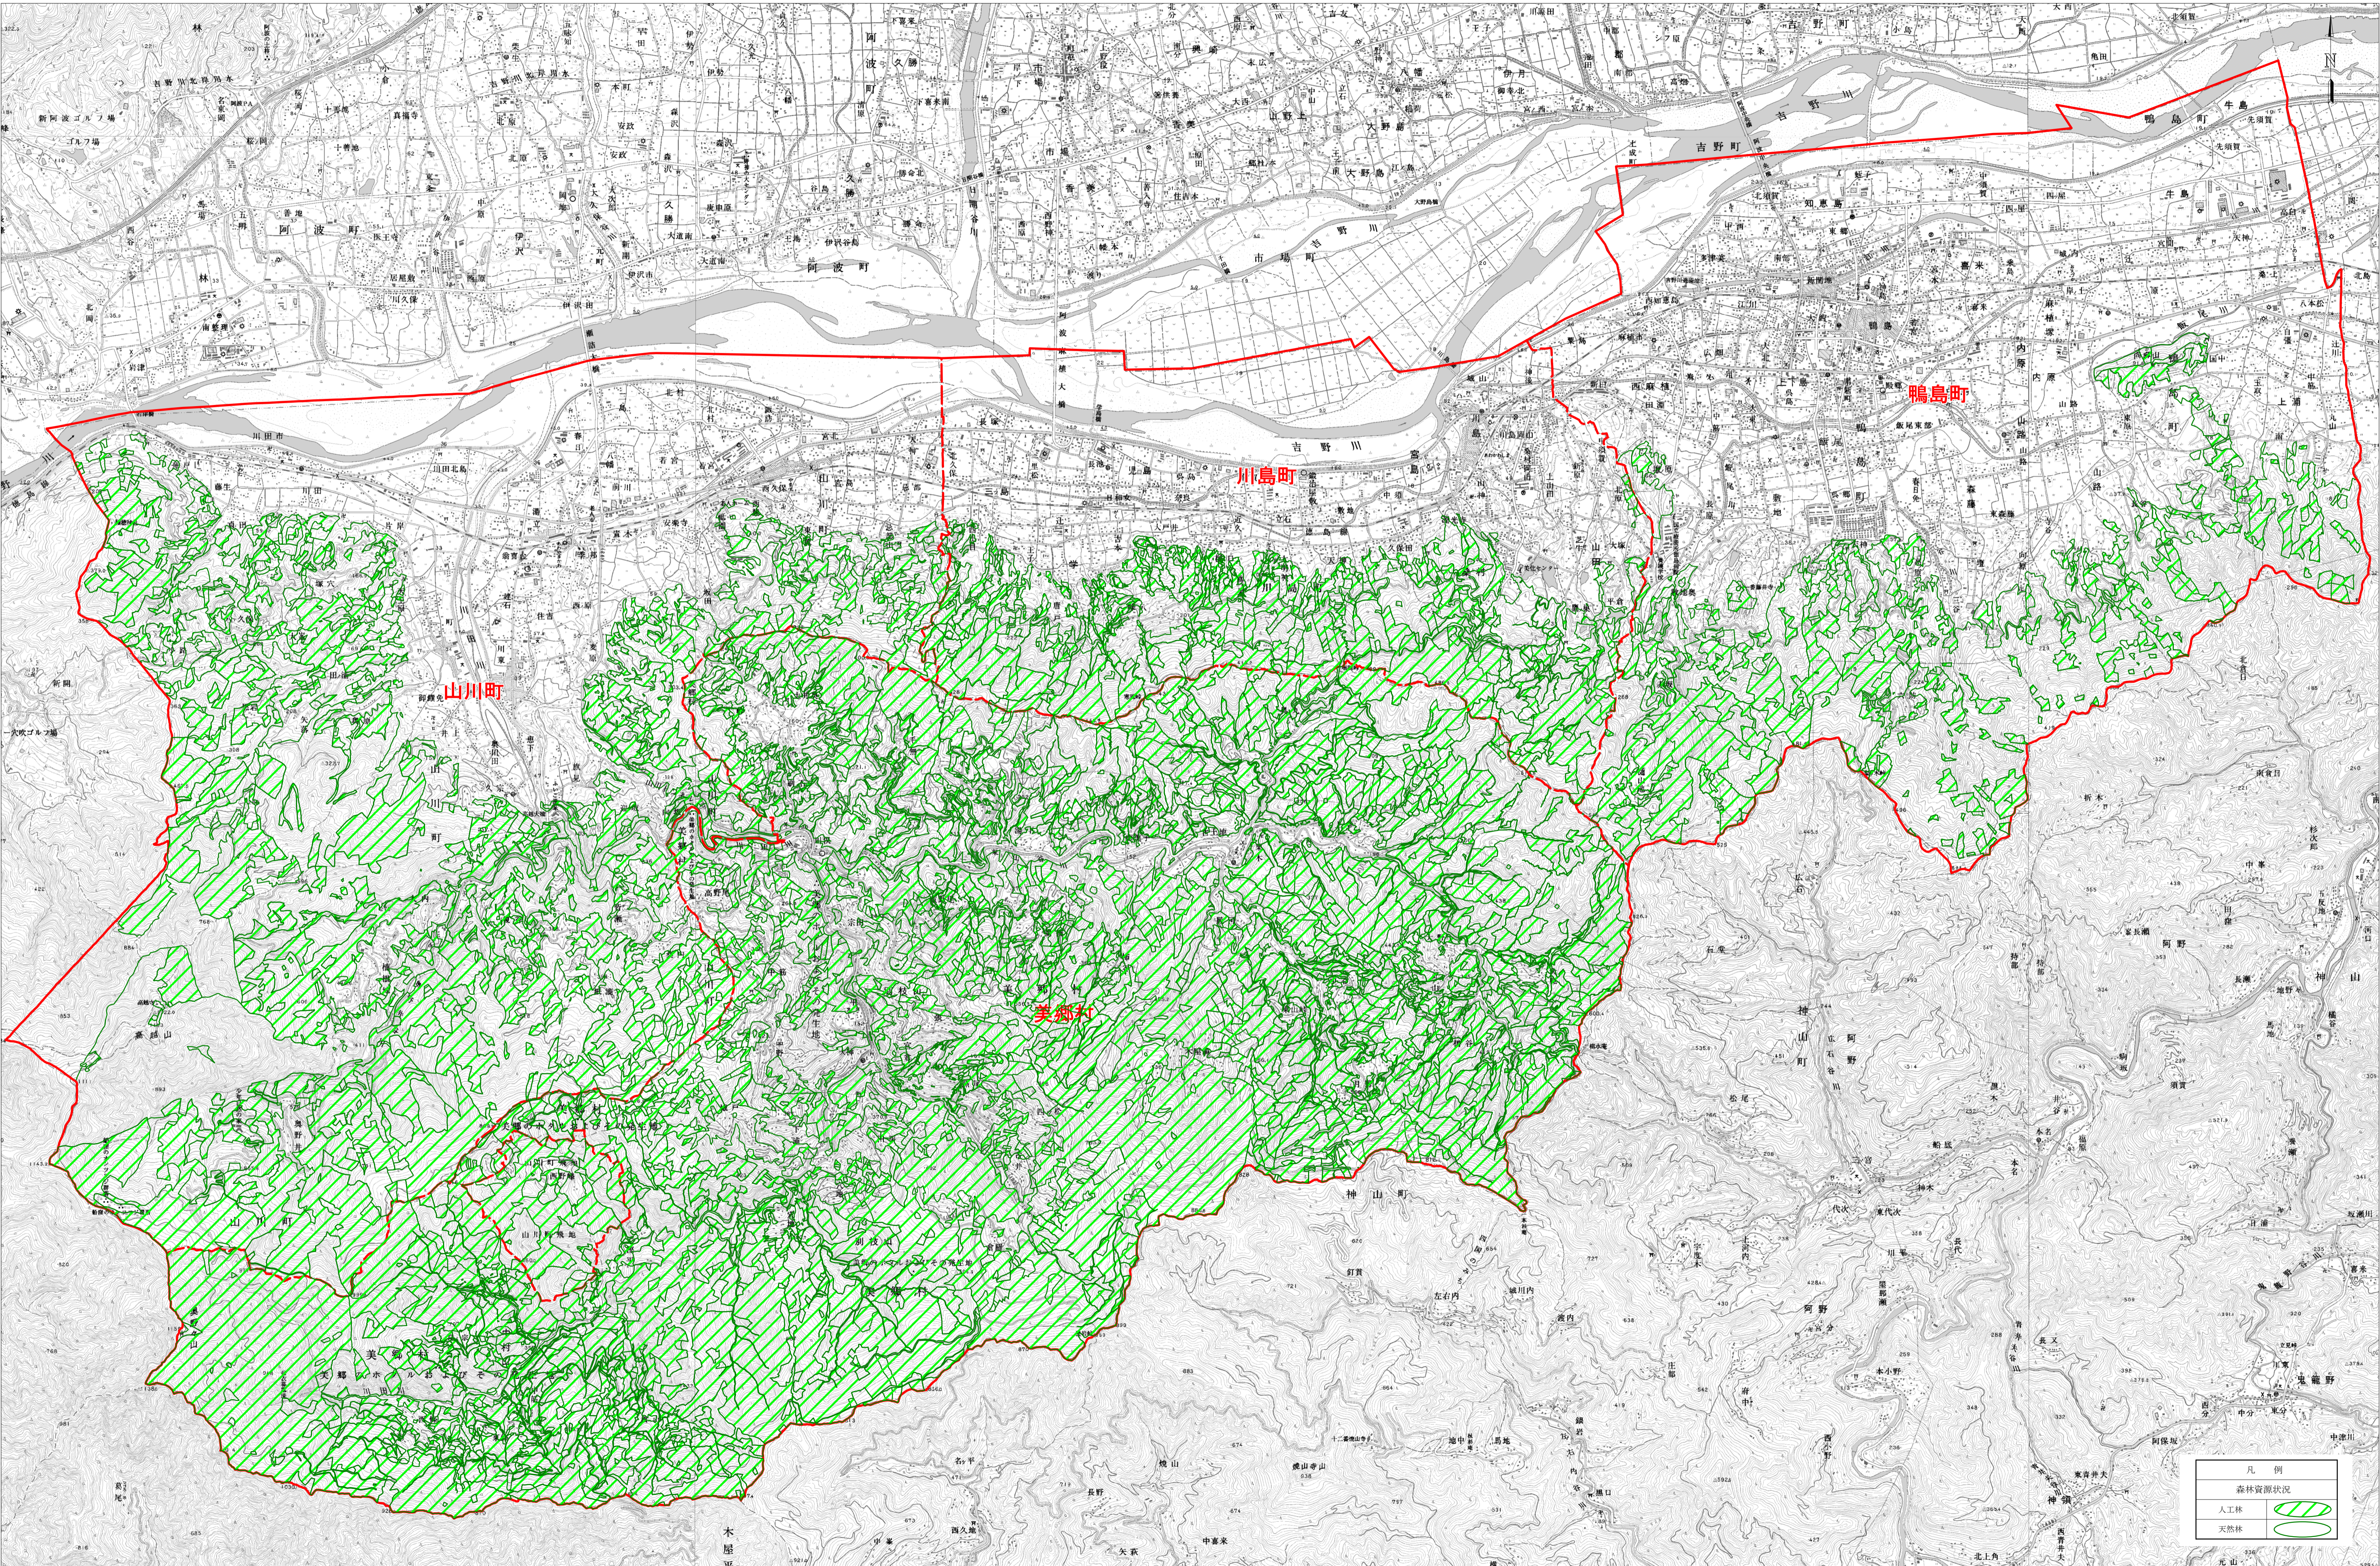

吉野川市森林整備計画概要図（森林資源状況図）

SC=1:25000

凡例	
森林資源状況	
人工林	
天然林	