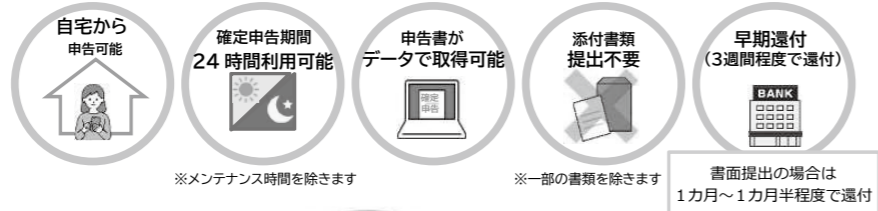

生活トピックス

川島税務署から確定申告についてのお知らせ

確定申告はスマホとマイナポータル連携で便利に!!

【確定申告書は、スマホで作成できます】

- スマホで国税庁の確定申告書等作成コーナーにアクセスすれば、画面の案内に沿って入力するだけで申告書が作成できます。
- 作成した申告書はそのまま e-Tax を利用して送信できるほか、印刷して郵送などで税務署に提出することもできます。
- 消費税や贈与税の申告書もスマホで作成可能です。

e-Tax の5つのメリット

【税務署での申告書作成もスマホで】

税務署での申告書作成は自身のスマホを使い、自身で操作して作成・申告を行います。

税務署の確定申告会場

と き 2月17日(月)～3月17日(月)の平日

受付時間 午前8時30分～午後4時 相談開始 午前9時～

- 入場される場合は、入場できる時間帯が指定された「入場整理券」が必要です (LINE アプリでオンライン事前発行または確定申告会場当日配付)。
- 川島税務署には資産税担当職員が常駐していませんので、税務署の確定申告会場で贈与税・譲渡所得の相談を希望される方は、必ず上記期間での相談をお願いします。
- 確定申告書の作成に必要な書類のほか、以下のものを持参してください。
  - ☐ マイナンバーカード
  - ☐ マイナンバーカード読取対応のスマホ
  - ☐ マイナンバーカードのパスワード2種類
    - ① 署名用電子証明書のパスワード (英数字6～16文字)
    - ② 利用者証明用電子証明書のパスワード (数字4桁) ※パスワードの有効期限を確認してください。

スマホにマイナポータルアプリをインストール

国税相談専門ダイヤルについてのお知らせ

電話で解決! 「電話相談センター」へつながります。

国税相談専用ダイヤルへ電話する **0570-00-5901** (全国一律料金)

【受付時間】 平日 午前8時30分～午後5時 (土日祝日および12月29日～1月3日を除く。)

音声案内に沿って、次の「1」～「6」を選択します。

(令和7年1月17日(金)から3月17日(月)までの確定申告期には、「0」確定申告が追加されます。)

「1」 所得税	「4」 法人税
「2」 源泉徴収、年末調整、支払調書	「5」 消費税、印紙税
「3」 譲渡所得、相続税、贈与税、財産評価	「6」 その他

- 相談内容によっては、所轄の税務署へ相談をお願いする場合があります。
- 税務署、業務センター室からのお尋ねに関する質問については、所轄の税務署、業務センター室へ問い合わせてください。
- 上記ナビダイヤルにつながらない場合は、**所轄の税務署に電話して音声案内「1」を選択してください** (「電話相談センター」につながります)。

● 問い合わせ 川島税務署 ☎25-2211

生活トピックス

令和7年度 鴨島公民館生涯学習講座生募集!

講座名	曜日	回数	時間	定員
歴史	曜日不定	5	10:00～11:30	60
菊づくり	月	12	9:30～11:30	30
やさしい経済	第2金	8	13:30～14:45	60
そこがもっと知りたい	第4月	8	13:30～14:45	60
健康セミナー	曜日不定	4	15:00～16:00	60
知って役立つ	第3水	8	13:30～14:45	60
FPから学ぶ「くらしとお金」	奇数月の第3土	6	10:00～11:30	60
歩こう会	第2・4水	20	9:30～11:30	40
オカリナ	第2木	12	13:30～15:00	30
童謡唱歌	第1・3木	18	13:30～15:00	30
三味線	第1・3土	18	9:30～11:30	15
初めての三味線	第2・4土	18	9:30～11:30	10
なつかしのハーモニカ	第1・3水	22	10:00～11:30	15
てのひら手話	第1・3木	19	14:00～15:30	20
楽しく学ぶ韓国語入門	金	20	10:30～11:30	15
英会話を楽しもう	第1・3金	20	13:30～15:00	20
はじめての写真	第2・4月	20	10:00～11:30	15
ハンドメイド干支ぬいぐるみ	未定	1	12:00～15:00	10
山野草押し花	第1・3土	20	13:30～15:30	10
パッチワーク	第2・4水	14	13:00～15:30	10
木目込人形	未定	4	14:00～16:00	20
レジンアート	未定	1	14:00～16:00	5
男性料理	4/25, 6/13, 9/12, 11/14, 12/12	5	10:00～12:00	10
イタリア料理	未定	1	14:30～16:30	12
フランス料理	未定	1	10:00～12:00	10
kotokotoさんのパンづくり	7/3	1	10:00～12:30	12
ヘルスメイトさんの健康料理	11/17	1	10:00～12:30	12
簡単! いちご大福	4/7	1	10:00～12:30	8
デトックスヨガ	第3日	4	10:00～11:30	10
やさしいヨガ	第3日	4	13:30～15:00	10
やさしいヨガ 平日コース	第4水	4	10:00～11:30	10
フラダンス	第1・3金	20	10:00～11:30	25
スポーツウエルネス吹矢A	第1・3木	21	9:30～11:00	13
スポーツウエルネス吹矢B	第2・4木	21	9:30～11:00	13
山ちゃんの脳トレ体操	第1水	11	13:30～14:30	30
元気づくり体操	奇数月の第4木	6	13:30～15:00	20
たのしい書道	第2・4木	20	9:30～11:30	10
絵を描こう	第2・4土	20	13:30～15:00	10
《出張特別教室》鴨島スマホ教室	奇数月の第3水	6	10:00～11:30	15
ペーパークイリング	第1・3土	20	13:30～15:30	10
ラジオ体操&ミニウォーキング	第2・4金	22	9:00～10:00	60
りょうちゃんのおりがみ教室	水	11	10:00～11:30	10

鴨島公民館だより

★江川わくわくホールイベント案内

● 鴨島地区・鴨島公民館文化祭

① 展示の部

～はじめての写真・押し花レジンアート・パッチワーク・和紙ちぎり絵・木目込人形・たのしい書道・絵を描こう・ペーパークイリング～

と き 2月8日(土)～24日(月)(振休)
午前9時～午後5時30分
最終日は午後4時まで

ところ 鴨島公民館1階玄関ロビー

② 発表の部

出演者 鴨島公民館または鴨島老人福祉センターを利用している団体・鴨島公民館生涯学習講座受講生・鴨島地区や鴨島町内で活動している団体(個人も可)

と き 2月24日(月)(振休)
開演 午後0時30分

★講座案内(参加費無料・要申込)

● 元気づくり体操

～楽しい脳体操～

と き 1月23日(休)
午後1時30分～3時

ところ 鴨島老人福祉センター 集会室

講師 作業療法士 住友 祐介さん

● 歴史

～忌部研究最前線「中央忌部氏考」～

と き 2月1日(土)
午前10時～11時30分

ところ 鴨島公民館2階視聴覚室

講師 古代史研究者・哲学博士 林 博章さん

● 令和7年度 生涯学習講座生募集

2月5日(休)より申込書設置