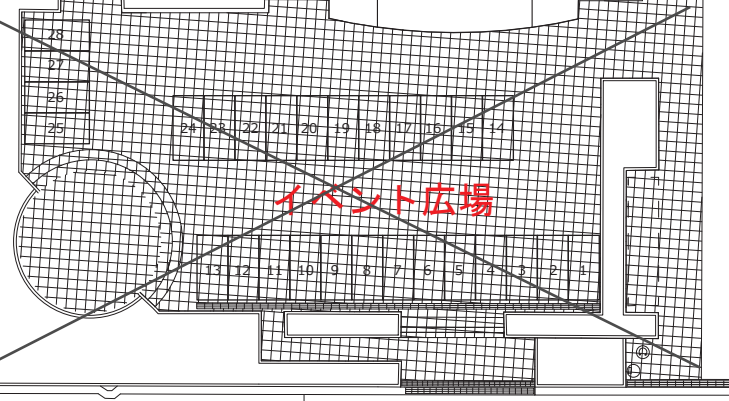

徳島中央広域連合東消防署

市道本郷春日免線より

シャトルバス乗降場所は
市役所東館駐車場です

**シャトルバス
乗降場**

時間：11時～16時 12月15日(日)
乗降場：吉野川市役所東館駐車場
日本フネン市民プラザ南側駐車場

日本フネン市民プラザ
徒歩：10分

県道31号鴨島神山線