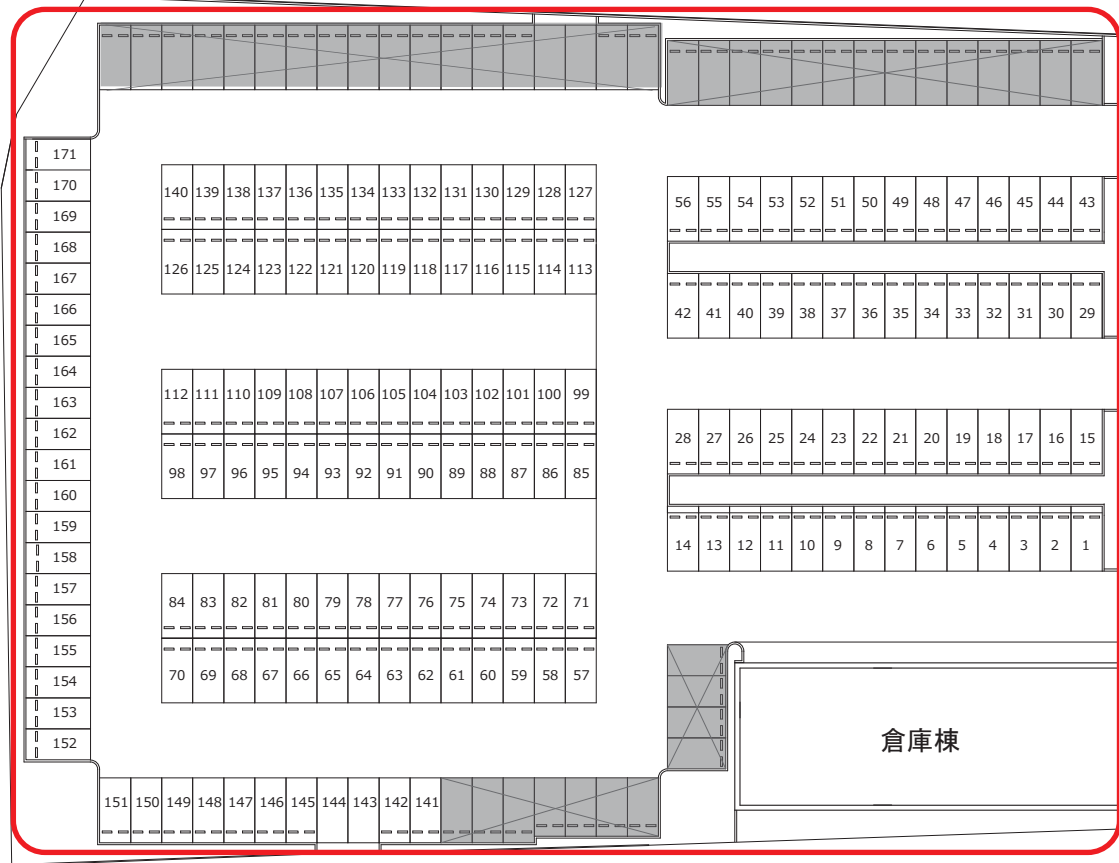

徳島中央広域連合東消防署

市道本郷春日免線より

シャトルバス乗降場所は
市役所東館駐車場です

**シャトルバス
乗降場**

時間：11時～16時 12月15日(日)
乗降場：吉野川市役所東館駐車場
日本フネン市民プラザ南側駐車場

日本フネン市民プラザ
徒歩：10分

県道31号鴨島神山線