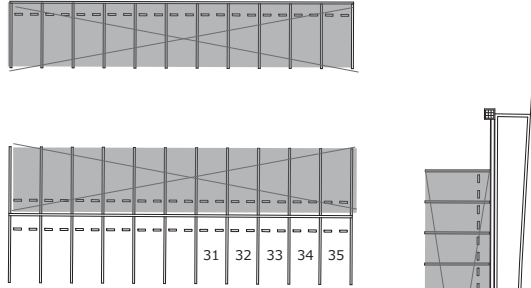

徳島中央広域連合東消防署

市道本郷春日免線より

シャトルバス乗降場所は
市役所東館駐車場です

**シャトルバス
乗降場**

時間：11時～16時 12月15日(日)
乗降場：吉野川市役所東館駐車場
日本フネン市民プラザ南側駐車場

日本フネン市民プラザ
徒歩：10分

県道31号鴨島神山線