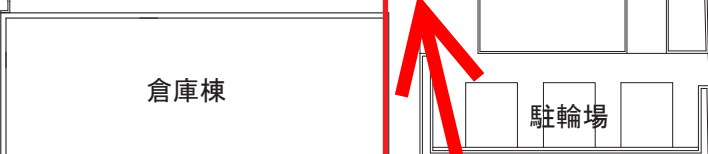

徳島中央広域連合東消防署

市道本郷春日免線より

シャトルバス乗降場所は
市役所東館駐車場です

**シャトルバス
乗降場**

時間：11時～16時 12月15日(日)
乗降場：吉野川市役所東館駐車場
日本フネン市民プラザ南側駐車場

日本フネン市民プラザ
徒歩：10分

県道31号鴨島神山線