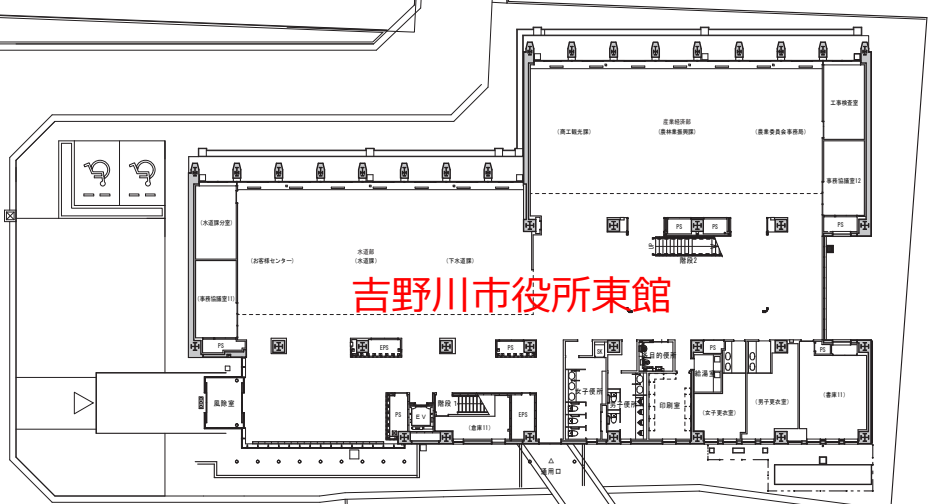

徳島中央広域連合東消防署

市道本郷春日免線より

シャトルバス乗降場所は
市役所東館駐車場です

**シャトルバス
乗降場**

時間：11時～16時 12月15日(日)
乗降場：吉野川市役所東館駐車場
日本フネン市民プラザ南側駐車場

日本フネン市民プラザ
徒歩：10分

県道31号鴨島神山線