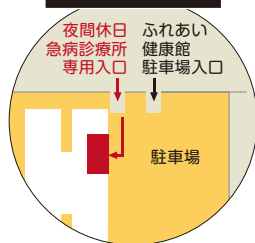

※保険証、子ども医療費受給者証、後期高齢者医療被保険証を必ず持参してください。

	診療時間	診療科目
平日	19時30分～22時30分	内科 小児科
日曜日	9時00分～12時30分	
祝日 (年末年始 12月31日 1月1、2、3日)	13時30分～17時00分	
	18時00分～22時30分	

敷地内拡大図

ホームページより現在の待ち人数・待ち時間が確認できます。

徳島市沖浜東2丁目16番地 ふれあい健康館1F