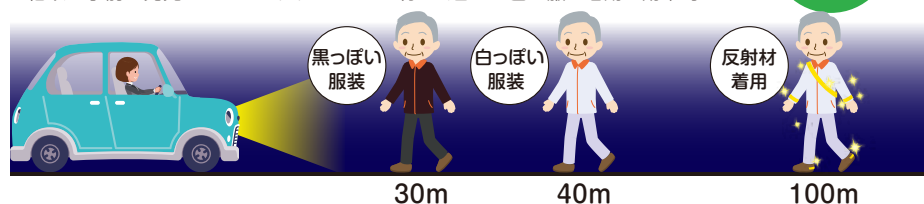

反射材をつけるとこんなに効果があります！

ドライバーから見て「反射材を着用している歩行者」は「着用していない歩行者」よりも2倍以上手前で発見できるといわれています。明るく目立つ色の服の着用も効果的です。