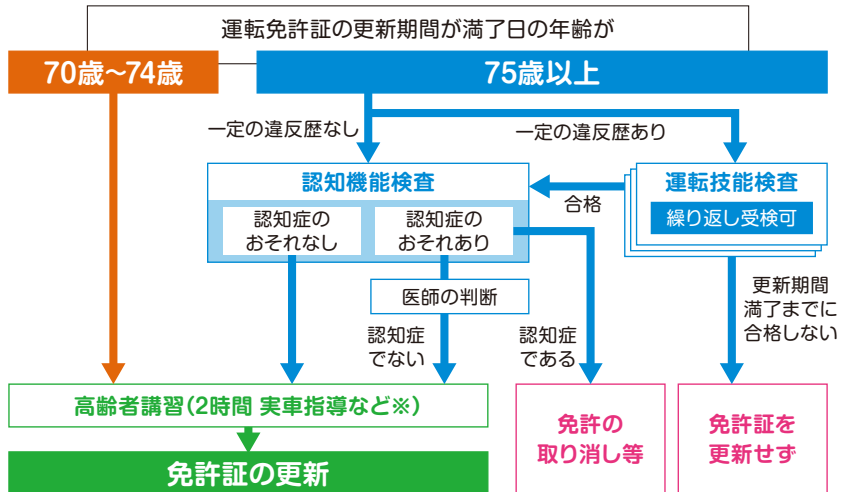

(6カ月以内に撮影したもの、タテ3cm×ヨコ2.4cm)
※上半身が3分の1写った無背景・無帽で鮮明なもの
(警察署、出張更新で手続きされる方のみ)

運転経歴証明書を提示すると、
割引などのサービスが受けられます

運転経歴証明書は、運転免許証に代わる公的な身分証明書です。免許証と違って有効期限がなく、生涯にわたって利用可能です。銀行口座の開設時などに本人確認書類として利用できるほか、タクシーやバスの運賃割引などさまざまな特典が受けられます。

詳しい特典内容は
6ページ以降を
ご覧ください。

※店舗、施設ごとに条件が異なります。
ご利用前に内容をご確認ください。

知っていますか?

改正道路交通法施行により、75歳以上の一部のドライバーに「運転技能検査」が導入されました

高齢ドライバーは認知機能検査や高齢者講習を受ける必要があります。さらに2022年5月13日から、75歳以上で一定の違反歴がある方は「運転技能検査」と呼ばれる実車試験が義務づけられました。

70歳以上の方の免許更新までの流れ

※原付、二輪、大特 小特免許のみの方と、運転技能検査を受けた方は、1時間

運転技能検査とは?

運転技能検査は、75歳以上で過去3年間に普通自動車等の運転に関する一定の違反歴がある場合に義務付けられています。検査は、課題走行を行い、その結果により運転技能の程度を判定。検査は免許証の有効期間内であれば繰り返し受検できますが、合格しないと運転免許証の更新を受けることができません。

※過去3年間とは、免許証の有効期間満了日の直前の誕生日の160日前の日の前3年間

■高齢者講習とは?

なお高齢者講習は教習所(自動車学校)で実施しています。完全予約制ですので免許更新が近づいたらもよりの教習所で高齢者講習を受講しましょう。

■認知機能検査とは?

記憶力を検査する「手がかり再生」と時間の感覚を検査する「時間の見当識」の二つの検査項目があり、検査終了後に点数に応じて認知症の判定が行われます。

※認知機能検査は、医師が行う認知症の診断や医療検査に代わるものではありません。