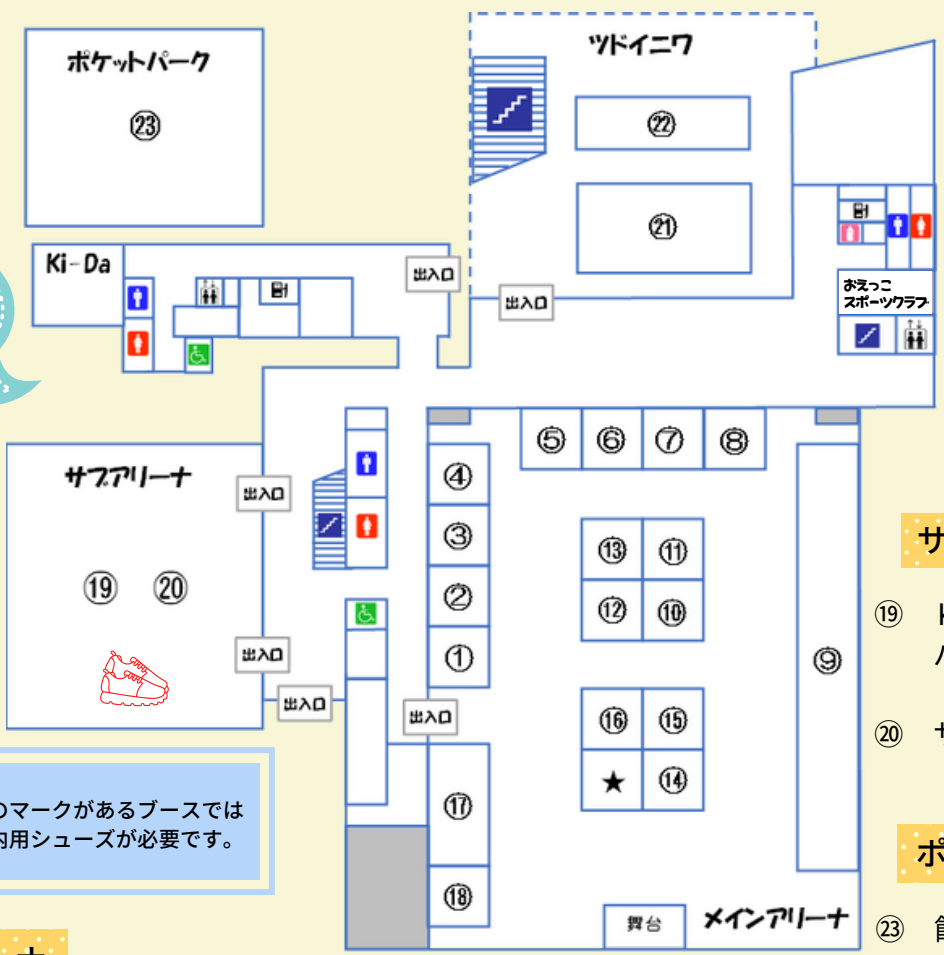

お問合せ先
吉野川市子育て支援センターちびっこプラザ 0883-22-2440
吉野川市社会福祉協議会 0883-22-2740

館内ブース案内

参加費無料

授乳室
2F
多目的室227

こども
おとも
楽しめるよ

このマークがあるブースでは
室内用シューズが必要です。

サブアリーナ

- ①9 K O B A式・体幹
バランストレーニング
(はあと吉野川)
- ②0 サッカー教室
(FC徳島)

ポケットパーク

- ②3 餅つき&駄菓子ランド
(Ki-Da)

メインアリーナ

- ① 総合受付
- ② 本のへや (吉野川市立図書館)
- ③ スーパーボールすくい (阿部商事)
- ④ ママケア (スマイル家族応援団)
- ⑤ ヨッピーピッピーフォトブース
- ⑥ 親子無料撮影会 (スタジオサークル)
- ⑦ 色あそびアート (Ki-Da)
- ⑧ 建築の無料相談 (建築と文化を守る会)
- ⑨ ユニバーサルスポーツ体験
(おえっこスポーツクラブ)
- ⑩ ゆらゆらサンタ (ちびっこプラザ)
- ⑪ ポリスマン体験コーナー
(阿波吉野川警察署・吉野川市子ども相談室)
- ⑫ 100グラムに挑戦 (ちびっこプラザ)
- ⑬ 海外の人たちとあそぼう
(出張鴨島☆南児童館and眉山大学)
- ⑭ おたのしみ抽選会 (とくしま生協)
- ⑮ 魚つり (ちびっこプラザ)
- ⑯ バルーンアート (ちびっこプラザ)
- ⑰ おえかきハウス (ちびっこプラザ)
- ⑱ 育児相談・栄養相談
(きりん教室よしのがわ・吉野川市健康推進課)