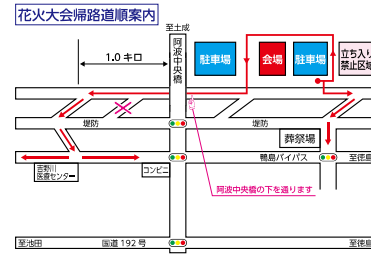

第75回 吉野川市 納涼花火大会

とき 8月6日(日) 午後8時～9時
(雨天の場合は
8月26日(土)に順延)
ところ 鴨島運動場
(旧鴨島県民グラウンド)

約1,000発の打ち上げ花火と仕掛け花火が、夏の夜空を美しく彩ります。

当日は夜店も多数出店します。たくさんのご来場をお待ちしています。

● 問い合わせ 吉野川市納涼花火大会実行委員会(吉野川商工会議所)
☎24-2274 FAX24-2288