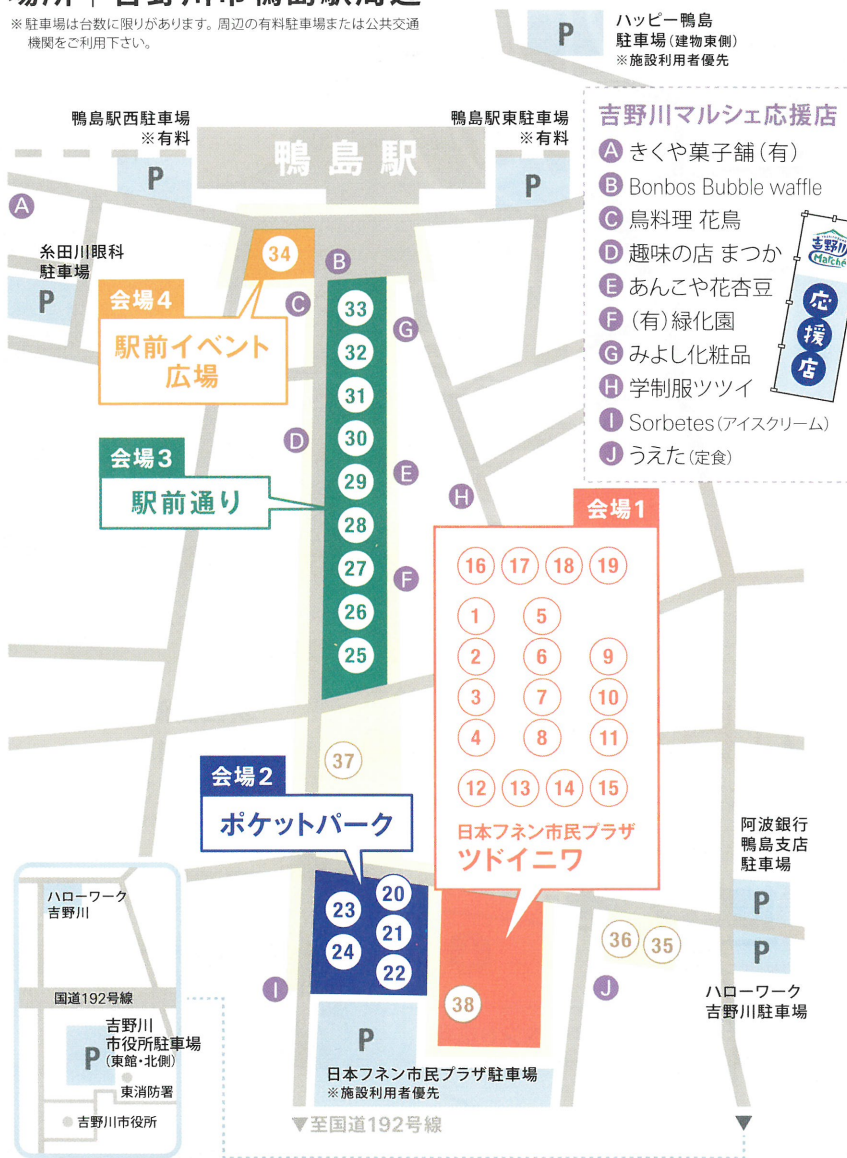

# 吉野川Marché出店Map

第4回

令和5年 1月15日[日] 9:00~14:00

出店者情報や  
最新情報を  
発信中!

発熱・咳・倦怠感等体調がすぐれない方は来場をご遠慮ください。  
マスク着用、手指消毒、適切な距離の確保にご協力をお願い致します。

## 場所 | 吉野川市鴨島駅周辺

※駐車場は台数に限りがあります。周辺の有料駐車場または公共交通機関をご利用下さい。

### 会場2 | ポケットパーク

- 20 Di・CAFE  
カレー
- 21 B,I,O-NC  
キッシュ/ホットドリンク/ワイン
- 22 ヒノトリカヅク  
ガブリモモ/バターチキンカレー
- 23 八剣伝  
国産若とり串・つくね串/ジャンボ豚バラ串
- 24 OREGA26  
肉巻きおにぎり/豚串/牛タン串

### 会場 | その他(自店舗など)

- 35 baobab(バオバブ)  
チーズケーキ
- 36 やっさん  
キンパ/フライドチキン
- 37 H3°F  
サンドイッチ/生ドーナツ
- 38 シルクスクリーンワークショップ  
Tシャツ・トートバッグのプリント(ワークショップ)