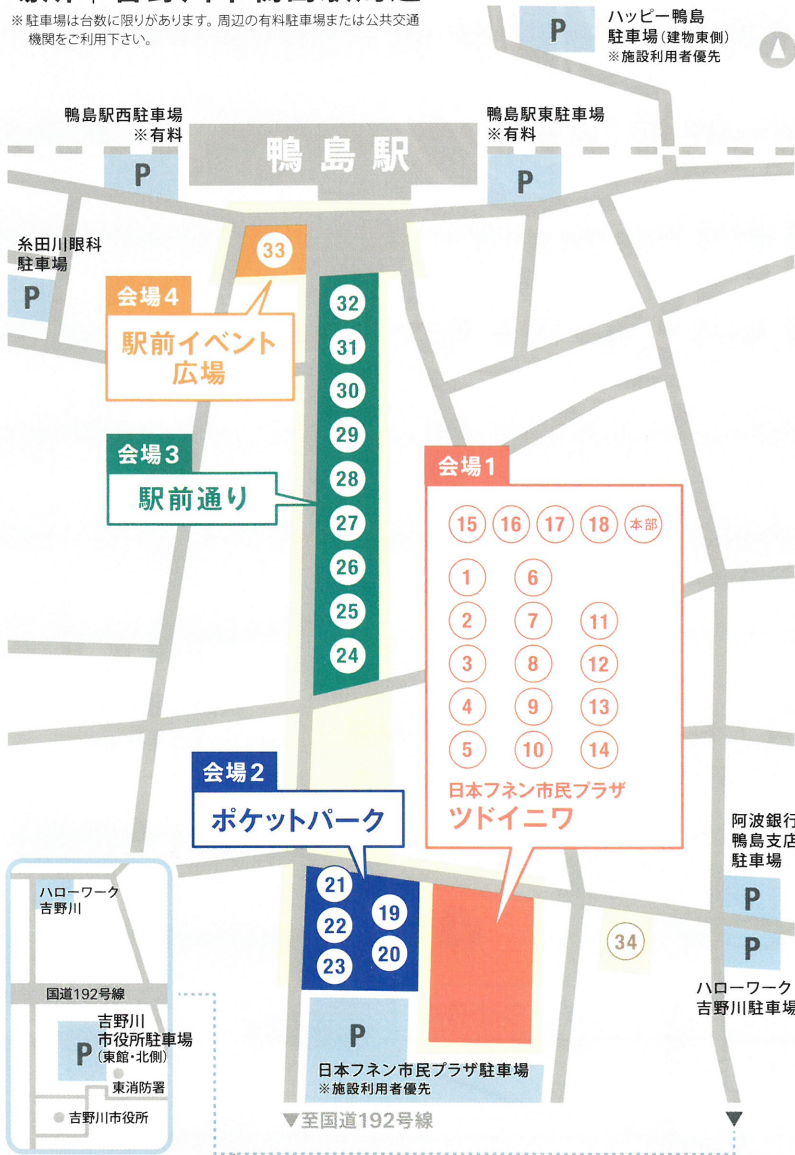

吉野川Marché出店Map

第3回

令和4年

12月18日[日] 9:00~14:00

発熱・咳・倦怠感等体調がすぐれない方は来場をご遠慮ください。
マスク着用、手指消毒、適切な距離の確保にご協力をお願い致します。

出店者情報や
最新情報を
発信中!

YOSHINOCAWAMARCHE

場所 | 吉野川市鴨島駅周辺

※ 駐車場は台数に限りがあります。周辺の有料駐車場または公共交通機関をご利用下さい。

会場1 | 日本フネン市民プラザ ツドイニワ

- 1 くゆな農園
キウイフルーツ/ジャム/ブルーベリーソース/他
- 2 宗本養蜂
蜂蜜/他
- 3 岡一商店
豆菓子
- 4 大島酒造
美郷の梅酒(純情・ほたるの宿他)/梅干し/他
- 5 農事組合法人阿波茶園
阿波の香り/阿波の山茶/水出し緑茶/発紅茶
- 6 あんいちご園
いちご
- 7 maron-bakery(マロン ベーカーリー)
ミニチュアフェイクフードセット・アクセサリー
- 8 kazuchi(カズチ)
ハンドメイドバッグ/ポーチ/ブックカバー
- 9 hachi.(ハチ)
ピアス/イヤリング/ヘアアクセサリー
シルクスクリーンワークショップ
Tシャツ・トートバッグのプリント
- 10 美郷桑茶生産組合
美郷桑茶/他
- 11 お菓子の夢あっぷるぽっぷ
サンタさんの贈り物(クッキー・マドレーヌ)
- 12 cumaru_(キュマル)
ハンドメイドアクセサリー
- 13 東野リキュール製造場
美郷の梅酒(ホーホケキョ・白竜峡・高越山)
- 14 美郷物産館
美郷の物産
- 15 セントラルカレー
セントラルホテル鴨島レトルトカレー
- 16 海鮮活魚潤-uruoi-
お弁当(海鮮丼)
- 17 やっさん
キンパ/ヤンニョムチキン
- 18 円生デコポン園
すだちからあげ/ロングポテト/肉巻きおにぎり/他

会場2 | ポケットパーク

- 19 Murata Onigiri Stand
おにぎり/米
- 20 ヒノトリカヅク
ガブリモモ/バターチキンカレー
- 21 皇優
阿波の丼/牛の串焼き
- 22 OREGA26
チュロス/チーズハットグ
- 23 匂やていじ
柚子薫る「がいな黄金唐揚げ」/徳島からあげバーガー/他

会場3 | 駅前通り

- 24 天野農園
美郷の梅干し/他
- 25 四電工アグリファーム
カラフルトマト/プチぶよ(ミニトマト)
- 26 みわのスロースイーツ
ケーキ/クッキー/他
- 27 小松屋
獲れたて釜揚げしらす/和田島ちりめん/他
- 28 笹田農園
焼き芋/アウトポッケ

- 29 ベリーメイトファーム
いちご/ブロッコリー/椎茸
- 30 ブラウニー母さん
ブラウニー/クラフトコーラ(カップ)/クラフトコーラシロップ
- 31 moku moku note
Bakery & Café
奎・新窯カンパニー/古代表パン/他
- 32 ベーカーリーボクール
パン/お菓子

会場4 | 駅前イベント広場

- 33 吉野川高校
農産物

会場 | その他(自店舗)

- 34 baobab(バオバブ)
チーズケーキ