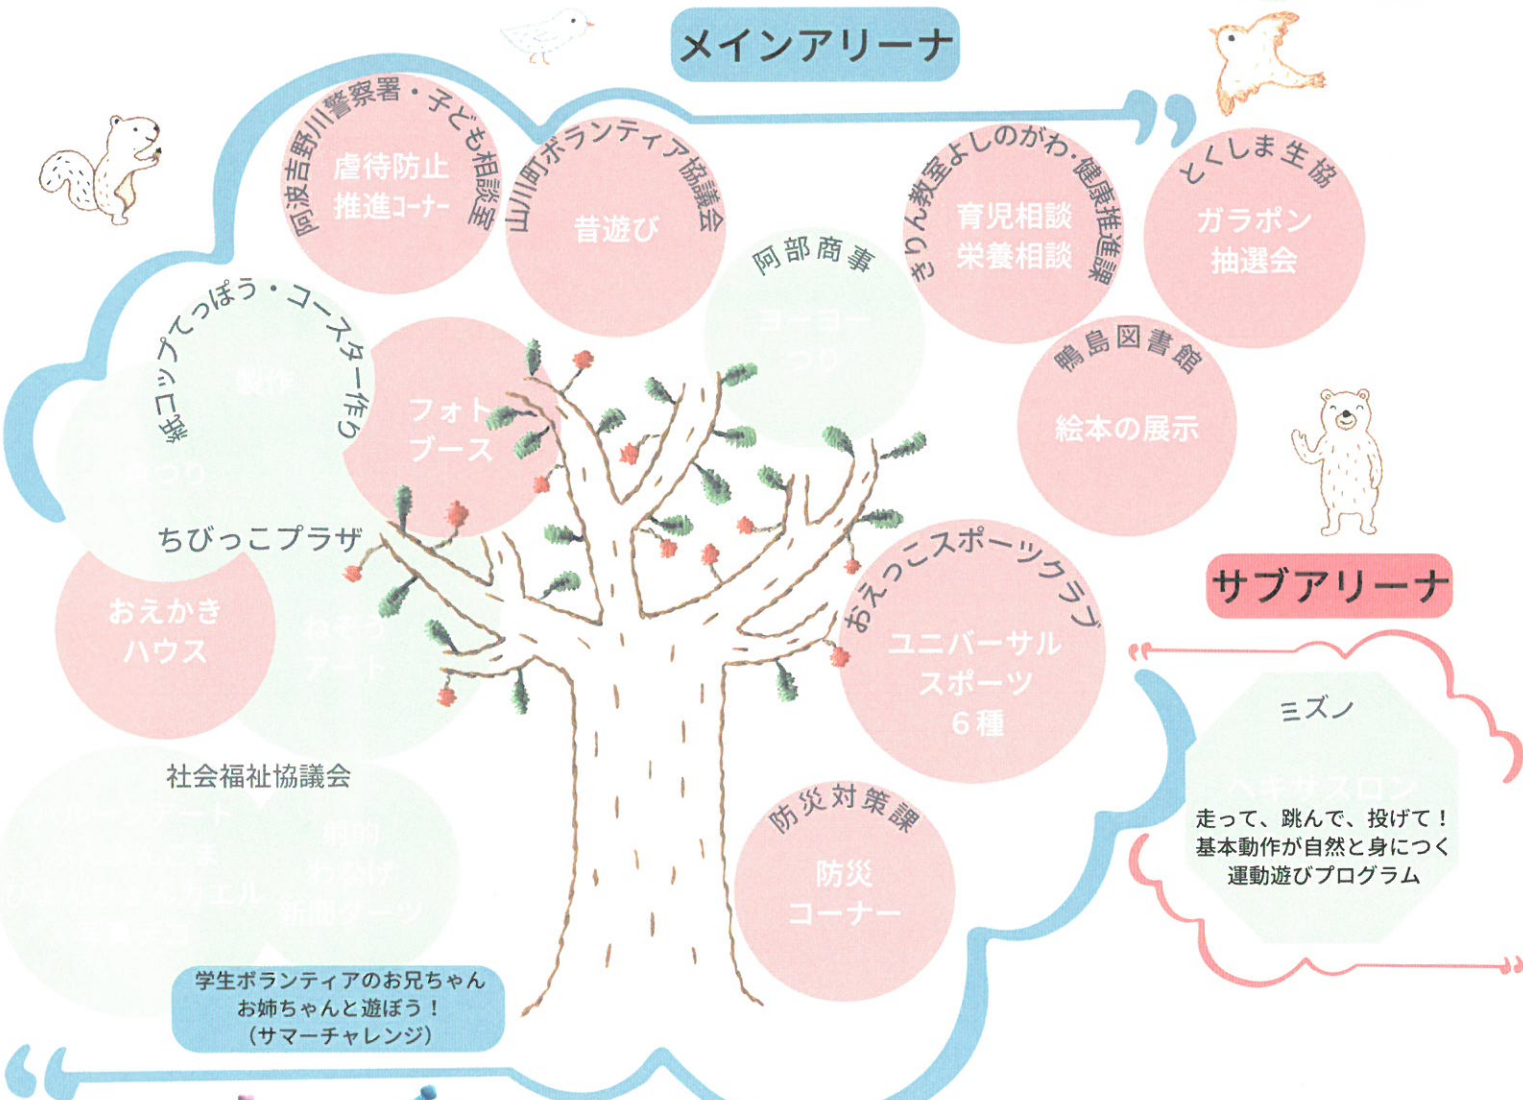

メインアリーナ・サブアリーナ・ツドイニワ 館内ブース案内

参加費無料

こどもが
楽しめる

おとなも
楽しめる

メインアリーナ

サブアリーナ

ミズノ
ハキサスロン
走って、跳んで、投げて！
基本動作が自然と身につく
運動遊びプログラム

ツドイニワ