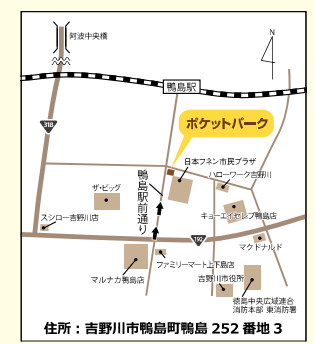

小さい丘があるよ!

ウォーキングコースだよ

## ヨッピー・ピッピーからのお願い

- ボールやスケートボードなどで遊ぶのは危ないので、禁止してよ!
- 外の温度が高いときは、熱中症対策をしてね!
- みんなの憩いの場になるように、仲良く遊んでね。

ポケットパークはイベント利用など  
キッチンカーやテントによる  
出店も可能です

- **市内の方**  
1区画 250円 (1時間)
  - **市外の方**  
1区画 400円 (1時間)
- 詳しくは商工観光課またはKi-Daまで問い合わせください。