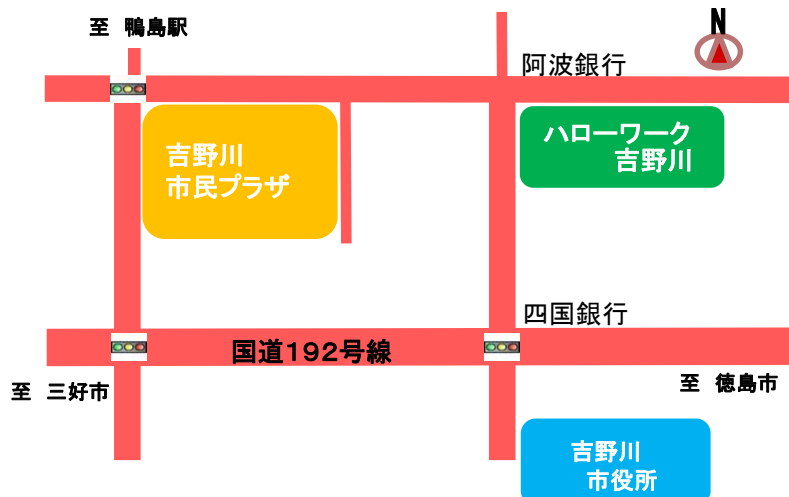

主催 吉野川市 / 吉野川公共職業安定所

問い合わせ先

吉野川市 産業経済部 商工観光課
吉野川公共職業安定所

Tel. 0883-22-2226
Tel. 0883-24-2166