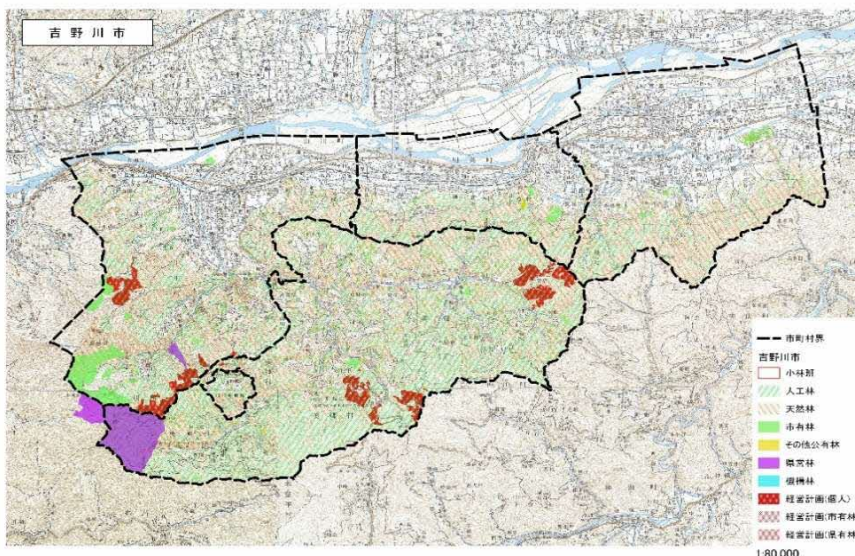

協議会運営事業 令和元年度 事業実績

【吉野川市】

1.森林情報の収集・分析

吉野川市	面積	人数
土地	14,414ha	
森林 (森林率)	8,239ha (57.2%)	
私有林 (私有林率)	7,666ha (93%)	4,847人
人工林 (人工林率)	4,398ha (54.1%)	3,438人

森林簿データ

2.周知パンフレット「新たな森林管理システムがスタートしました」

吉野川市	属人	属地
全件	9,117件	38,704件
山林・保安林	4,238件	33,070件
発送件数	3,841件	22,741件

林地台帳データ

3.制度説明会及び個別相談会の開催

コロナウイルス感染拡大防止のため、令和2年3月14日(土) 吉野川市鴨島公民館で予定していた説明会は延期

5.意向調査計画(5ヶ年計画)

年度	地区名	件数
R2	美郷西地区	890件
R3	美郷東地区 (一部山川地区)	810件
R4	山川地区	970件
R5	鴨島地区	1,059件
R6	川島地区	581件
	計	4,310件