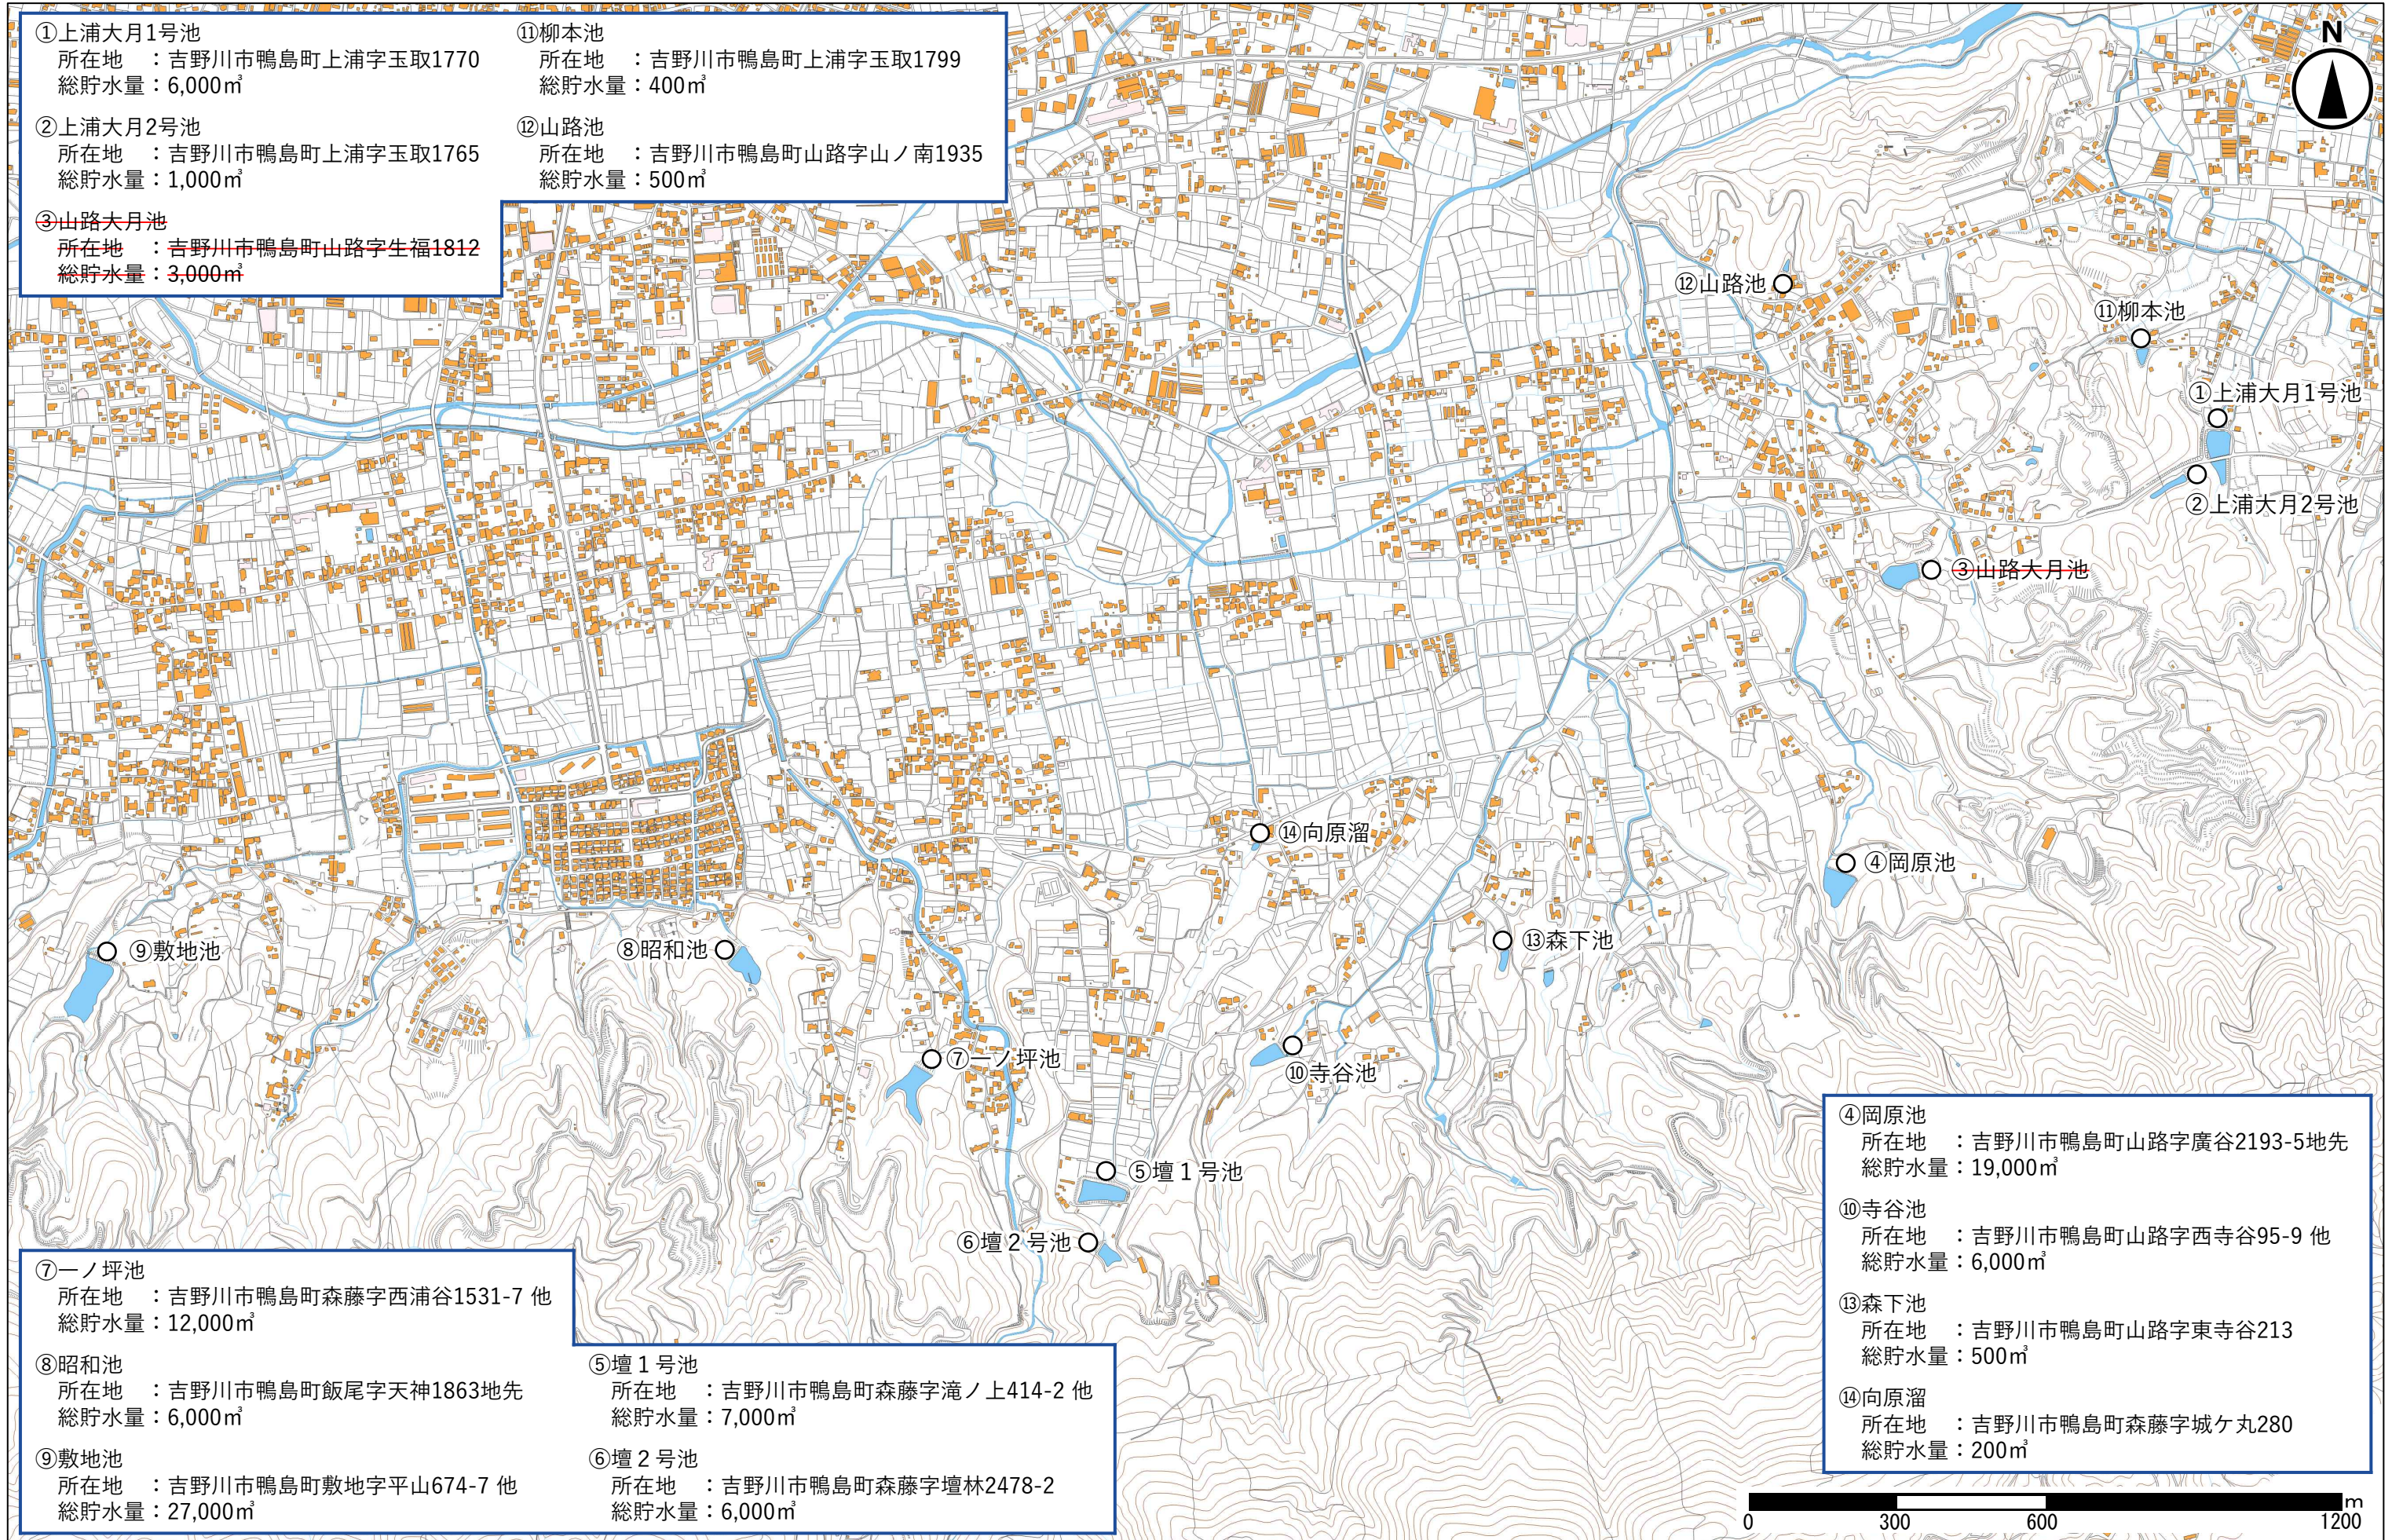

吉野川市 鴨島地区ため池マップ

【緊急時連絡先】

吉野川市役所 農林業振興課

電話番号 0883-22-2223

①上浦大月1号池
所在地：吉野川市鴨島町上浦字玉取1770
総貯水量：6,000m³

②上浦大月2号池
所在地：吉野川市鴨島町上浦字玉取1765
総貯水量：1,000m³

③山路大月池
所在地：吉野川市鴨島町山路字生福1812
総貯水量：3,000m³

⑪柳本池
所在地：吉野川市鴨島町上浦字玉取1799
総貯水量：400m³

⑫山路池
所在地：吉野川市鴨島町山路字山ノ南1935
総貯水量：500m³

⑦一ノ坪池
所在地：吉野川市鴨島町森藤字西浦谷1531-7 他
総貯水量：12,000m³

⑧昭和池
所在地：吉野川市鴨島町飯尾字天神1863地先
総貯水量：6,000m³

⑨敷地池
所在地：吉野川市鴨島町敷地字平山674-7 他
総貯水量：27,000m³

⑤壇1号池
所在地：吉野川市鴨島町森藤字滝ノ上414-2 他
総貯水量：7,000m³

⑥壇2号池
所在地：吉野川市鴨島町森藤字壇林2478-2
総貯水量：6,000m³

④岡原池
所在地：吉野川市鴨島町山路字廣谷2193-5地先
総貯水量：19,000m³

⑩寺谷池
所在地：吉野川市鴨島町山路字西寺谷95-9 他
総貯水量：6,000m³

⑬森下池
所在地：吉野川市鴨島町山路字東寺谷213
総貯水量：500m³

⑭向原溜
所在地：吉野川市鴨島町森藤字城ヶ丸280
総貯水量：200m³