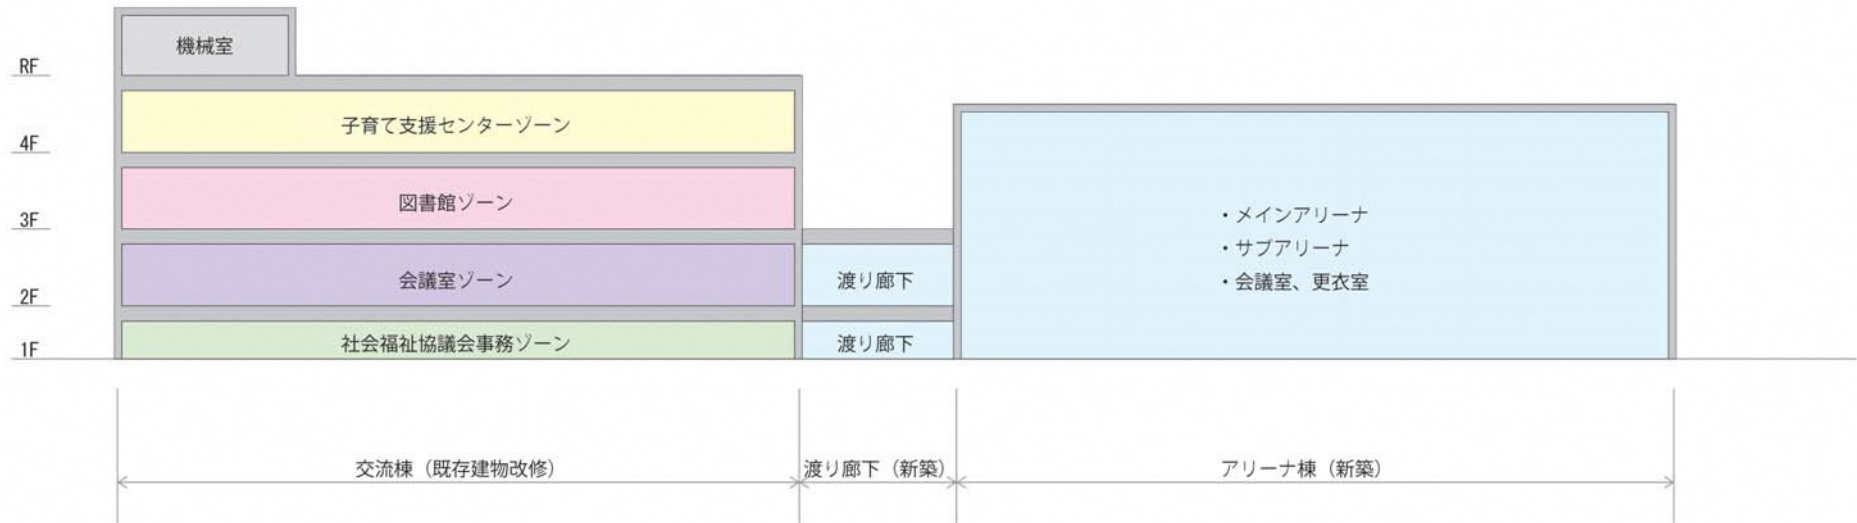

フロア構成

<交流棟>

<アリーナ棟>

- 凡例
- 機械室
 - 子育て支援センターゾーン
 - 図書館ゾーン
 - 会議室ゾーン
 - 社会福祉協議会事務ゾーン
 - メインアリーナ・サブアリーナ
・会議室、更衣室・渡り廊下
 - 上足エリア