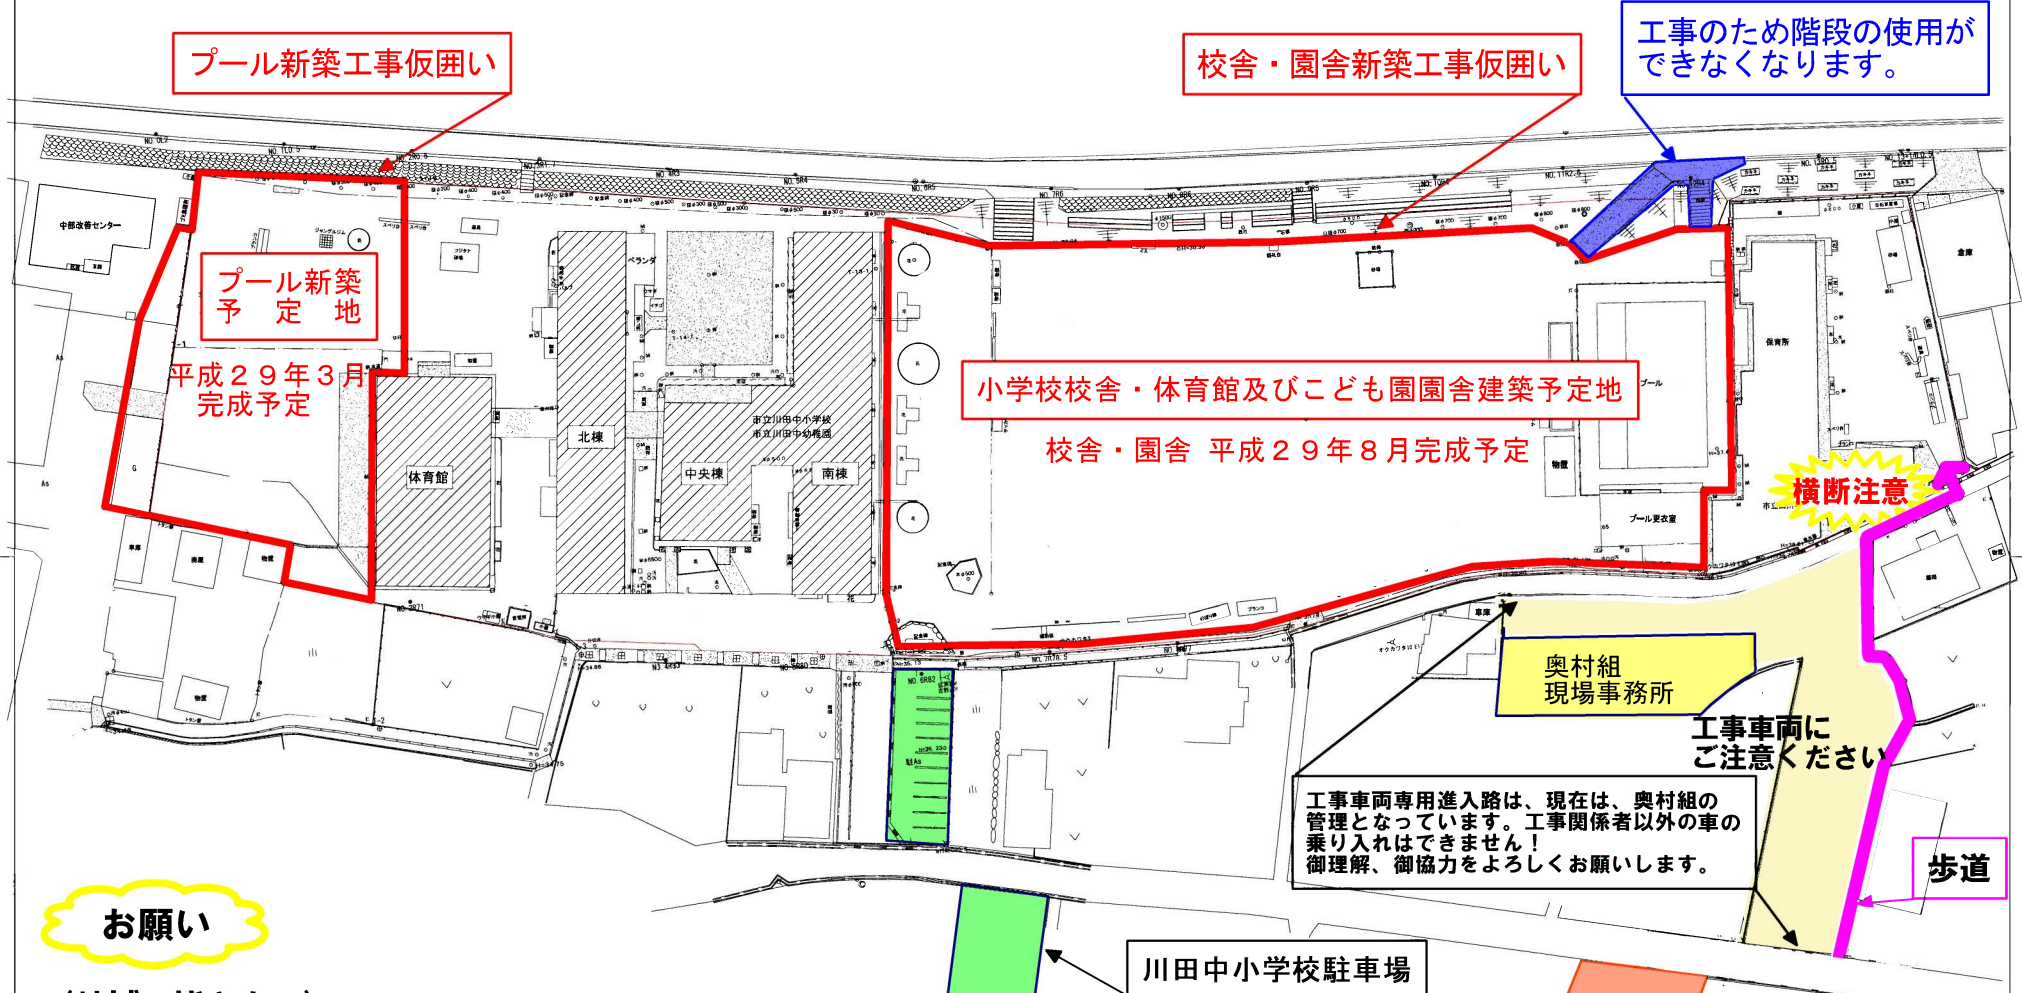

# 高越小学校・こども園(仮称)新築工事に伴う駐車場の変更と送迎について

## お願い

〈地域の皆さまへ〉  
 県道249号線を走行の際はこれまで以上に幼児・児童・保護者の方が横断しますので  
 充分ご注意くださいようお願いいたします。

〈保護者の皆さまへ〉  
 ○山川南保育所への車で送迎時の安全確保のため、         (山川南保育所駐車場) に駐車し、  
 歩道 ( → ) のとおりを必ず通行してください。道路の横断には充分ご注意ください。  
 ○川田中幼稚園への車で送迎時は          (川田中小学校駐車場) に駐車してください。  
 ※県道及び工事車両専用進入路には車を停車しないでください。  
 大変ご迷惑をおかけいたしますが、ご理解、ご協力をよろしくお願いいたします。