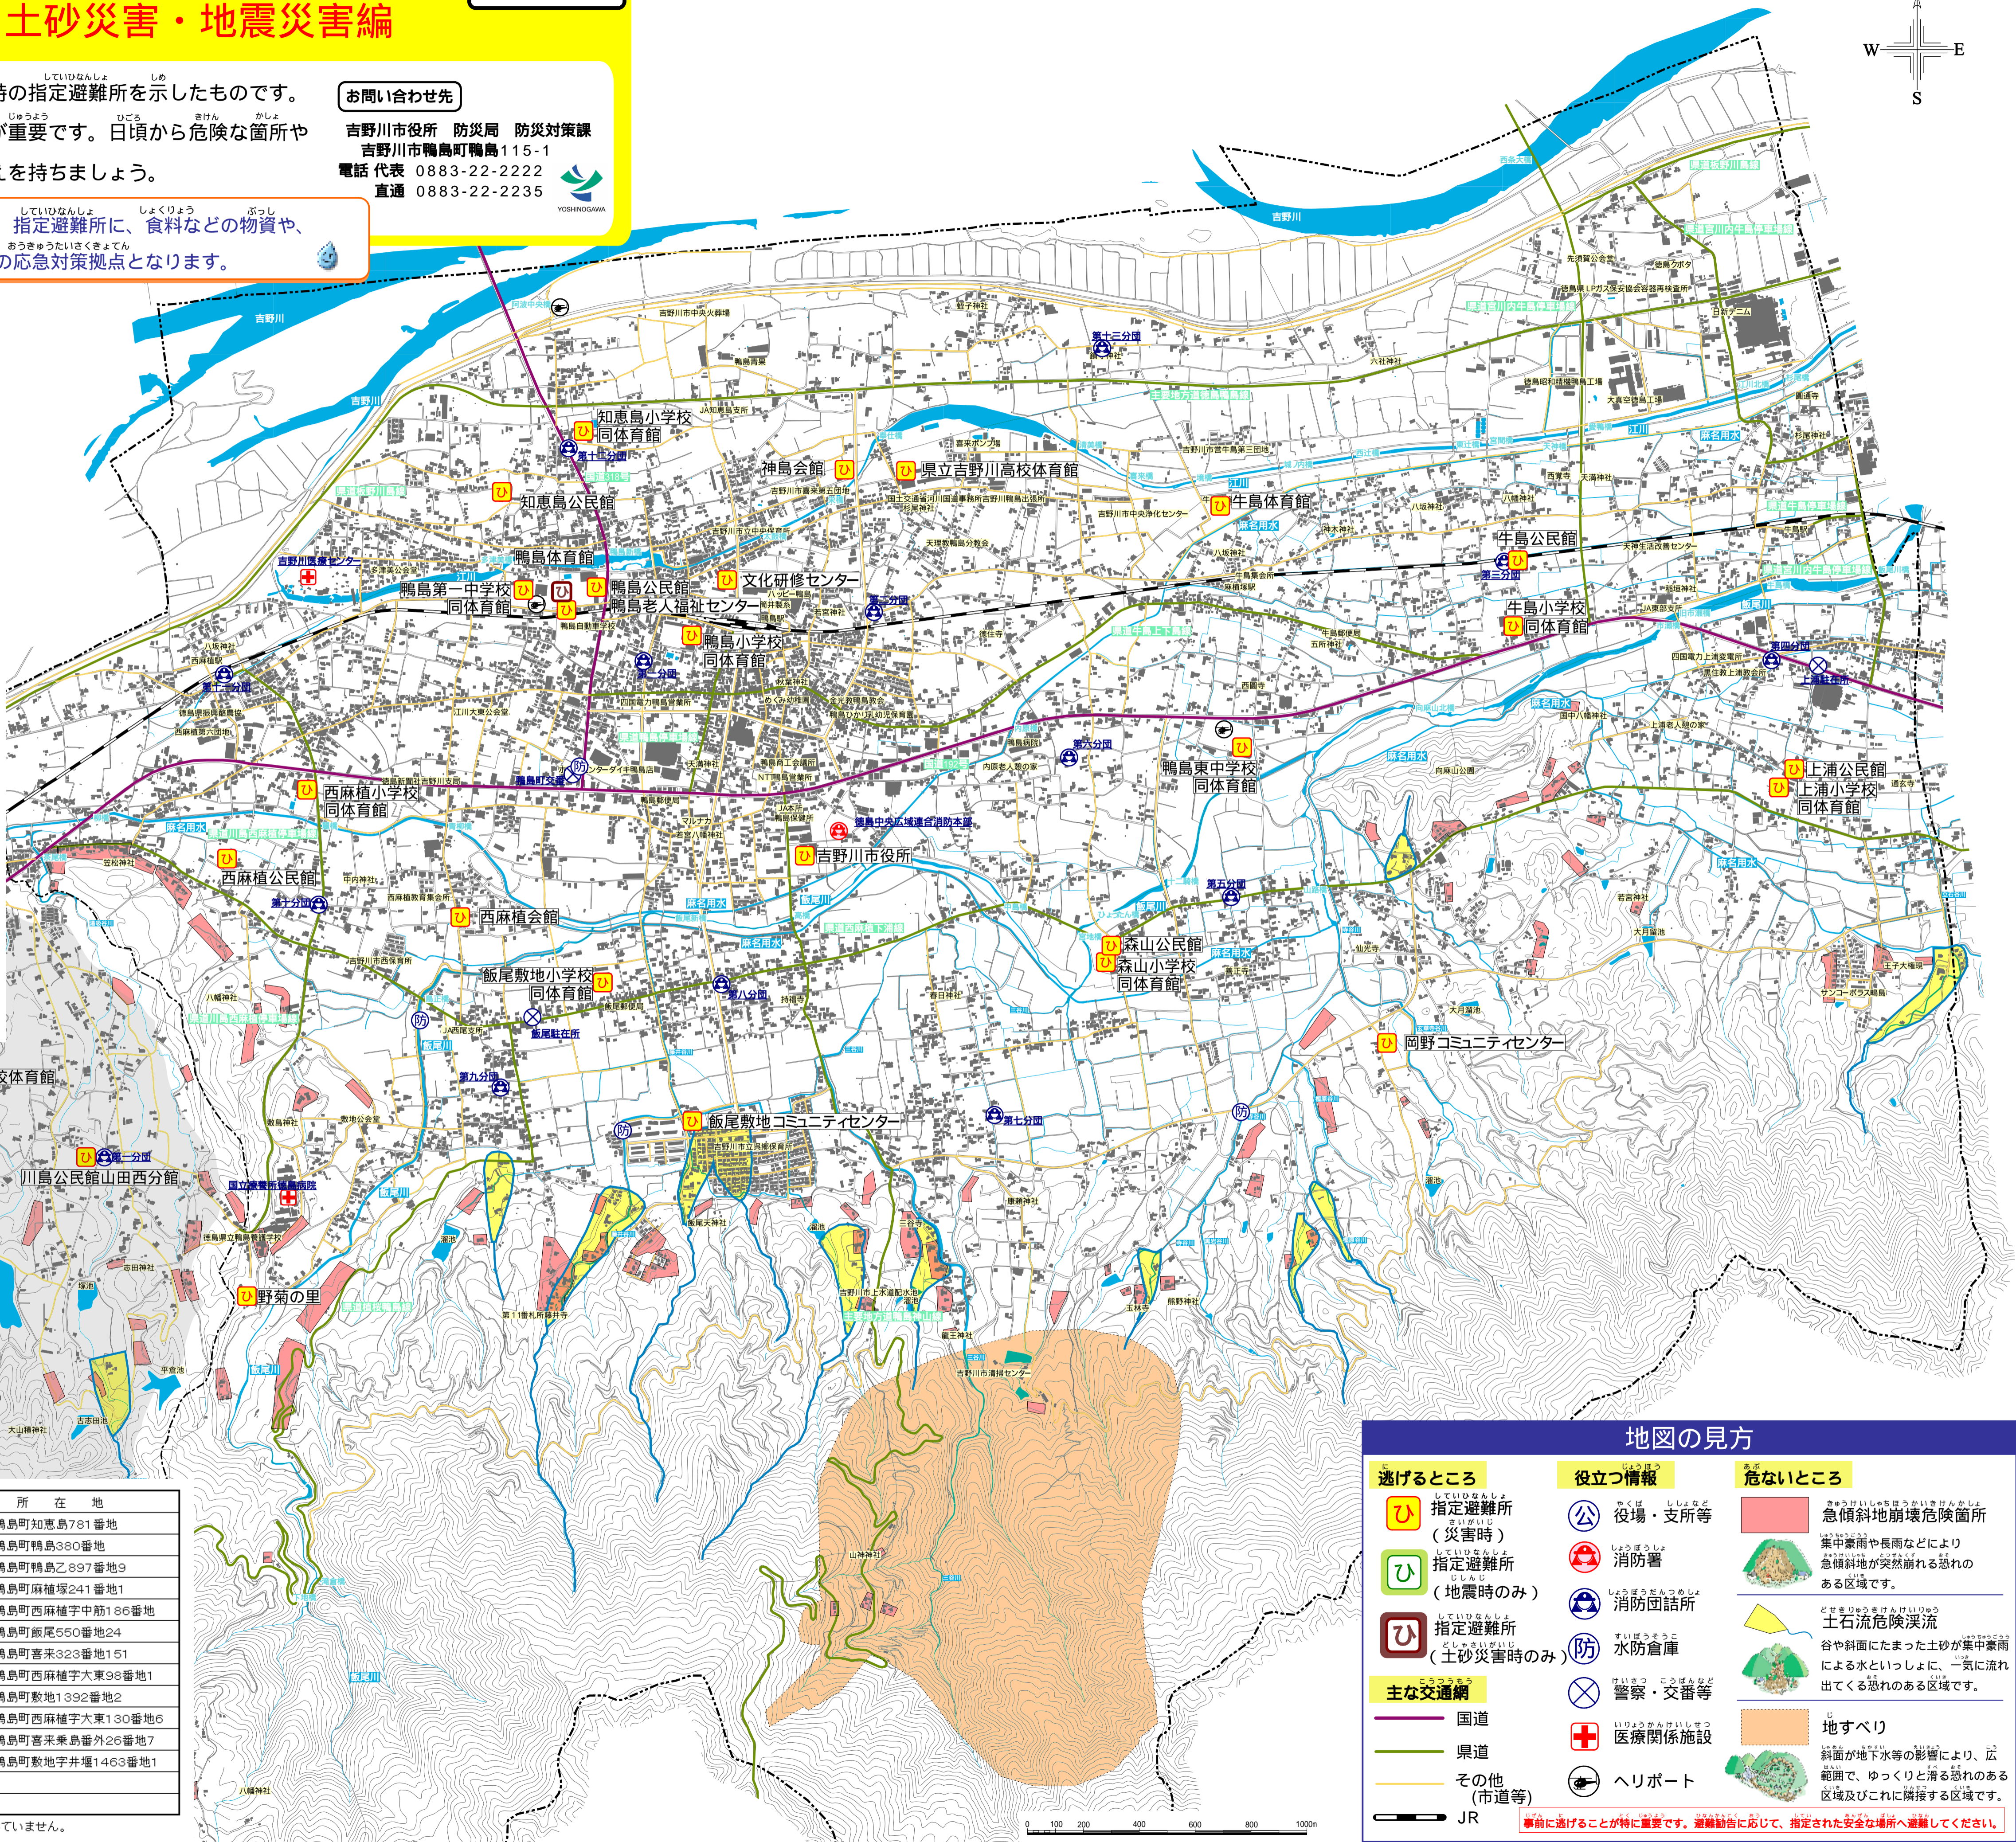

吉野川市 防災マップ

としゃさいがい じしんさいがいへん
土砂災害・地震災害編

鴨島地区

この地図は、土砂災害の危険箇所、その際の指定避難所とあわせて、地震時の指定避難所を示したものです。
災害から身を守るためには、みなさんの「日常の備え」と「早めの避難」が重要です。日頃から危険な箇所や指定避難所、避難の方法を家族や地域の方々と話し合うなど、災害の心構えを持ちましょう。

お問い合わせ先
吉野川市役所 防災局 防災対策課
吉野川市鴨島町鴨島115-1
電話 代表 0883-22-2222
直通 0883-22-2235

市域全体の防災マップについては表面にあります。

大地震が発生した場合、指定避難所に、食料などの物資や、情報が集まり、各地域の応急対策拠点となります。

避難所
マークは、スロープがあり車椅子使用者用トイレが設置されている施設です。
緑文字は地震時のみ、赤文字は土砂災害時のみ、黒文字は地震・土砂災害時両方の指定避難所です。

鴨島地区にある指定避難所

地区名	施設名	所在地	地震	土砂	電話番号
上浦	上浦小学校・同体育館	鴨島町上浦931	○	○	24-2009
牛島	牛島小学校・同体育館	鴨島町牛島965-1	○	○	24-2019
牛島・森山	鴨島東中学校・同体育館	鴨島町麻植塚215-3	○	○	24-2034
森山	森山小学校・同体育館	鴨島町山路1086	○	○	24-2205
鴨島	鴨島小学校・同体育館	鴨島町鴨島564	○	○	24-2237
鴨島・西麻植	鴨島第一中学校・同体育館	鴨島町鴨島633-2	○	○	24-2449
飯尾敷地	飯尾敷地小学校・同体育館	鴨島町飯尾7	○	○	24-2527
西麻植	西麻植小学校・同体育館	鴨島町西麻植字総馬堂85-2	○	○	24-2622
知恵島	知恵島小学校・同体育館	鴨島町知恵島781	○	○	24-2329
飯尾島郷	飯尾敷地コミュニティセンター	鴨島町飯尾550-74	○	○	24-4244
敷地	野菊の里	鴨島町敷地1463-1	○	○	24-6168
鴨島	鴨島体育館	鴨島町鴨島甲1	○	○	22-1533
上浦	上浦公民館	鴨島町上浦450-6	○	○	22-1977
鴨島	鴨島公民館	鴨島町鴨島甲1	○	○	24-5111
鴨島	鴨島老人福祉センター	鴨島町鴨島甲1	○	○	24-5114
鴨島	文化研修センター	鴨島町鴨島696-14	○	○	22-0015
森山	岡野コミュニティセンター	鴨島町山路字宮ノ南1656-1	○	○	-
鴨島	吉野川市役所	鴨島町鴨島115-1	○	○	22-2222
西麻植	西麻植会館	鴨島町西麻植字中筋46-1	○	○	24-5779
鴨島	神島会館	鴨島町喜来乙21-1	○	○	22-2397
牛島	牛島公民館	鴨島町牛島675-14	○	○	24-8685
西麻植	西麻植公民館	鴨島町西麻植字田淵129-1	○	○	22-3310
森山	森山公民館	鴨島町山路1082-1	○	○	22-3655
鴨島	県立吉野川高校体育館	鴨島町喜来681-9	○	○	24-2117
牛島	牛島体育館	鴨島町牛島番外3-1	○	○	24-9322
知恵島	知恵島公民館	鴨島町知恵島368-1	○	○	24-0580

鴨島地区にある指定緊急避難所

施設名	異常現象区分					
	洪水	崖崩	土石流	地震	地滑り	大規模火災
吉野川市役所	○	○	○	○	○	○
鴨島公民館	○	○	○	○	○	○
上浦小学校	○	○	○	○	○	○
牛島小学校	○	○	○	○	○	○
鴨島東中学校	○	○	○	○	○	○
知恵島小学校	○	○	○	○	○	○
鴨島小学校	○	○	○	○	○	○
県立吉野川高校体育館	○	○	○	○	○	○
鴨島第一中学校	○	○	○	○	○	○
森山小学校	○	○	○	○	○	○
飯尾敷地小学校	○	○	○	○	○	○
西麻植小学校	○	○	○	○	○	○

※指定避難所と混在するため、地図上には表記していません。

地図の見方

逃げる場所	役割・支所等	危険な場所
指定避難所 (災害時)	役場・支所等	急傾斜地崩壊危険箇所
指定避難所 (地震時のみ)	消防署	集中豪雨や長雨などにより急傾斜地が突然崩れる恐れのある区域です。
指定避難所 (土砂災害時のみ)	消防団詰所	土石流危険渓流
主な交通網	水防倉庫	谷や斜面にたまった土砂が集中豪雨による水といっしょに、一気に流れ出してくる恐れのある区域です。
国道	警察・交番等	地すべり
県道	医療関係施設	斜面が地下水等の影響により、広範囲で、ゆっくりと滑る恐れのある区域及びこれに隣接する区域です。
その他 (市道等)	ヘリポート	
JR		