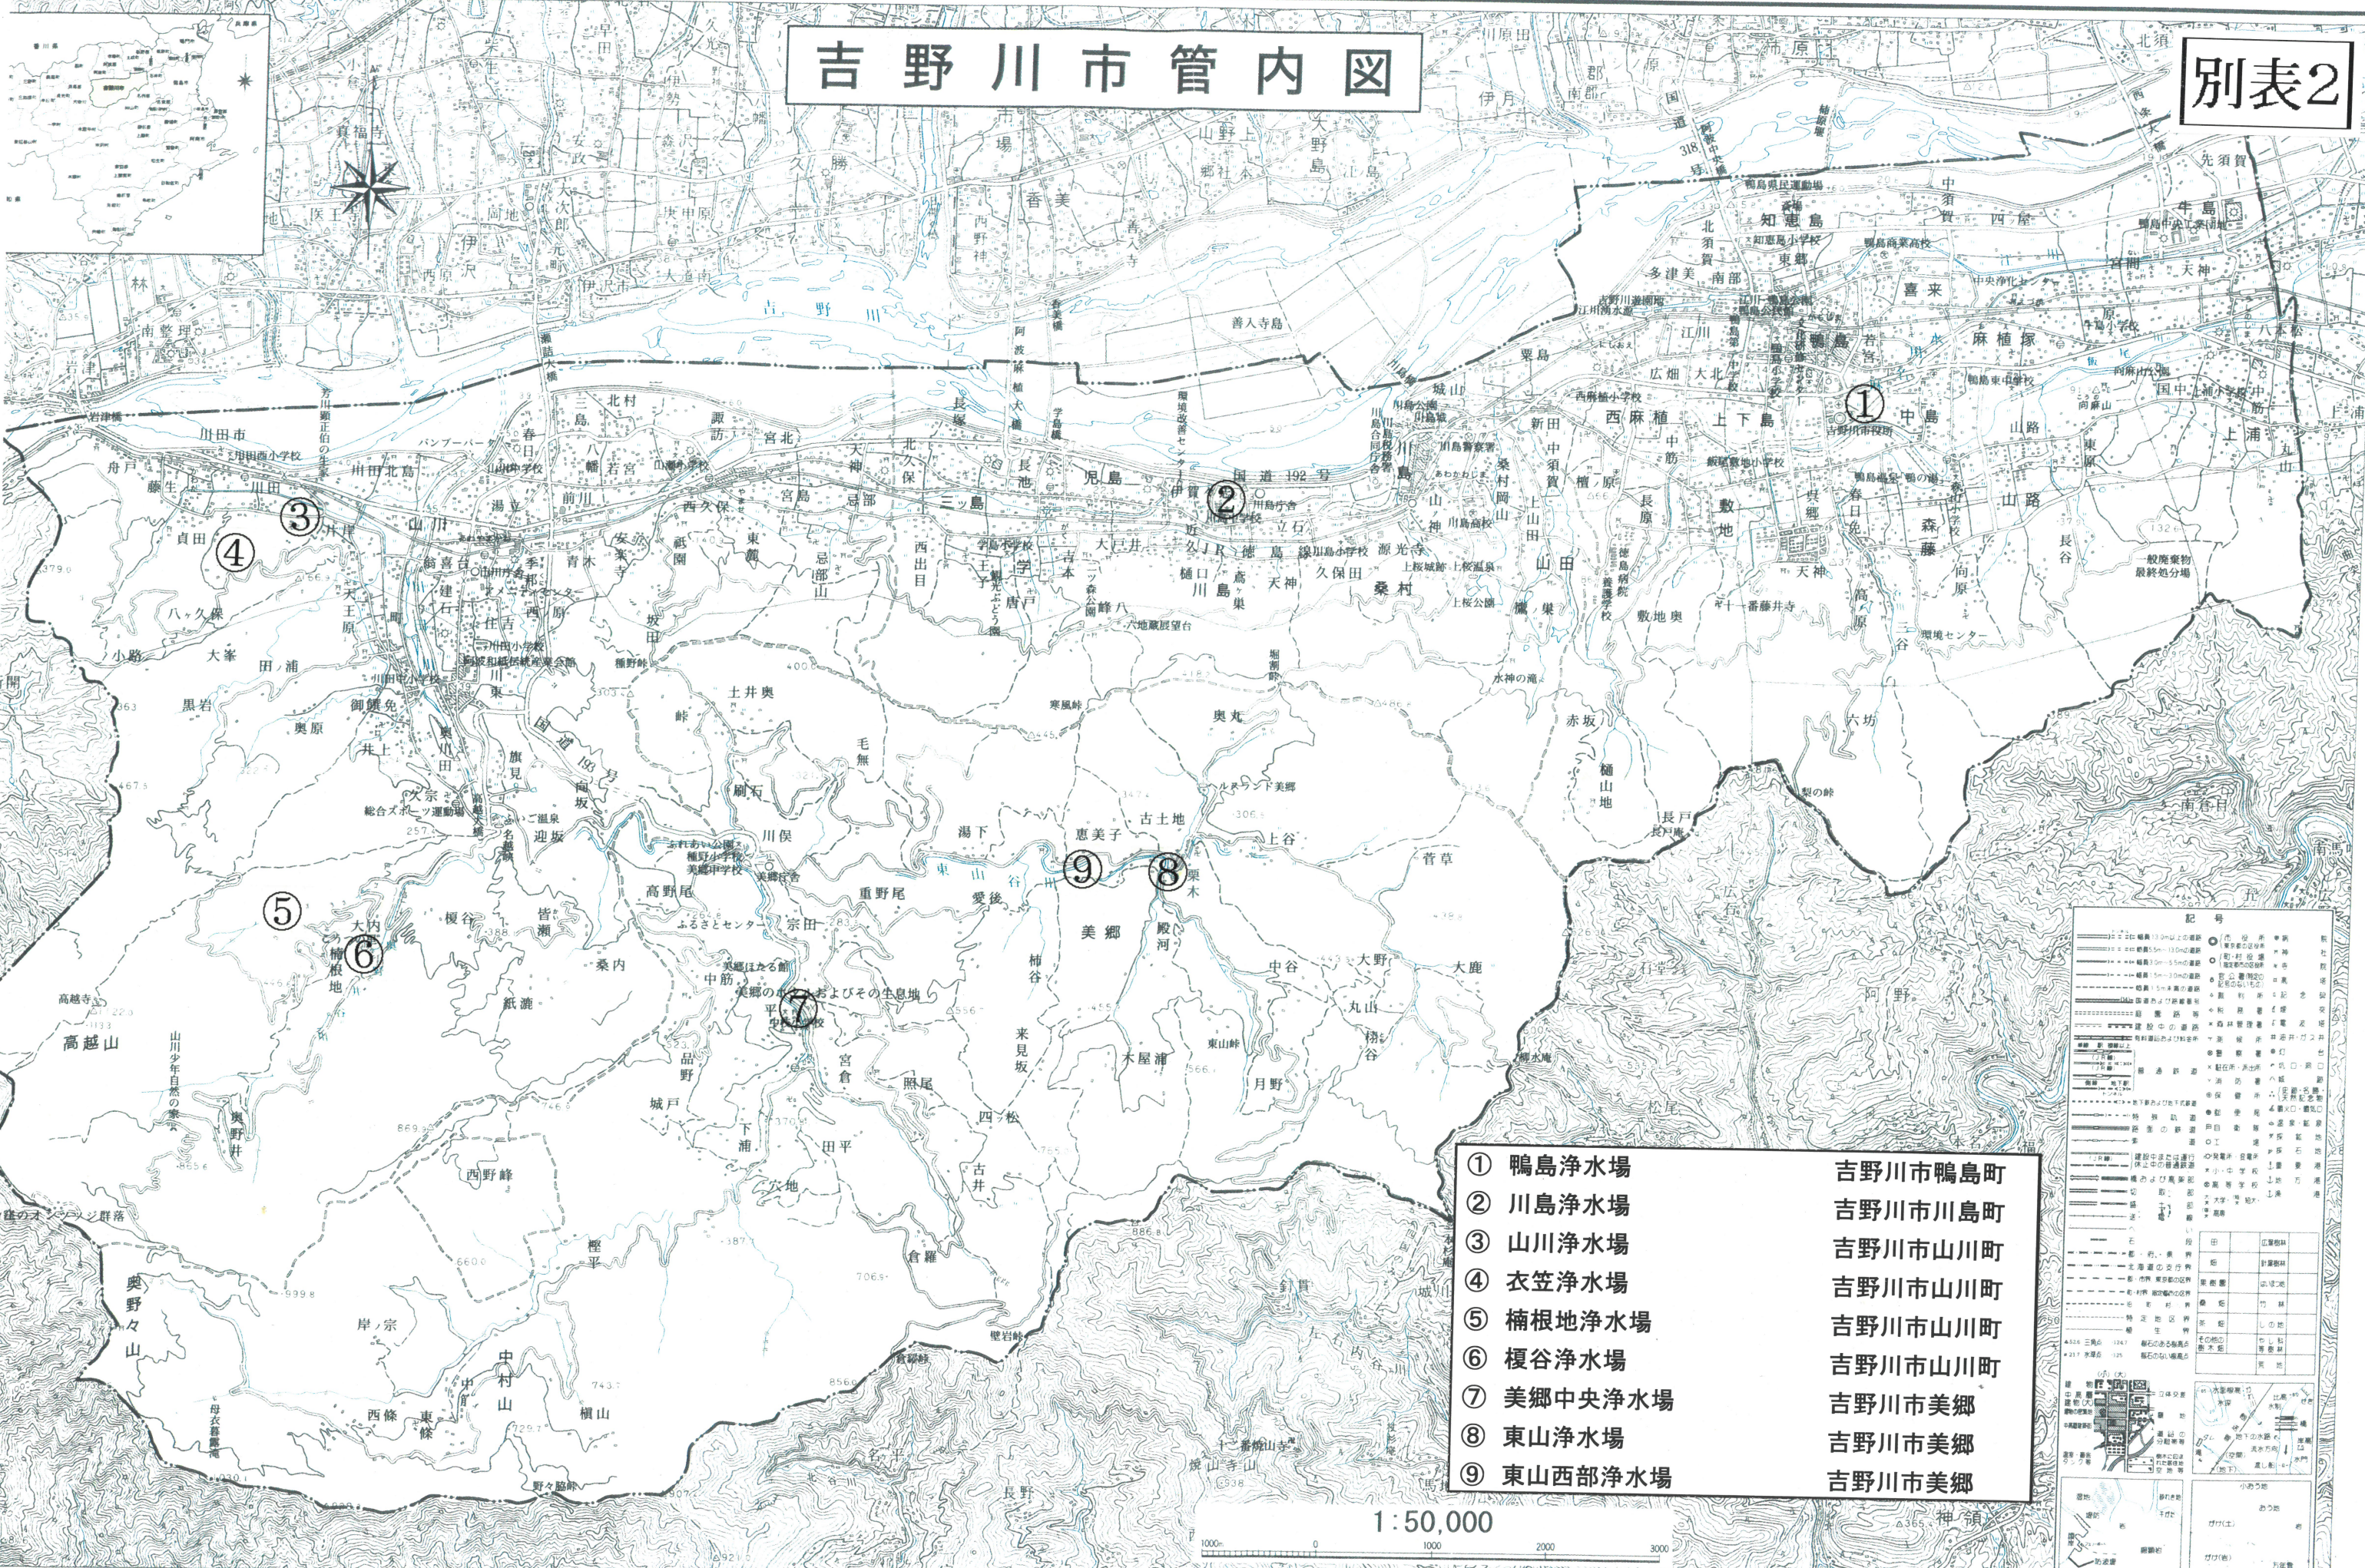

吉野川市管内図

別表2

- | | |
|-----------|---------|
| ① 鴨島浄水場 | 吉野川市鴨島町 |
| ② 川島浄水場 | 吉野川市川島町 |
| ③ 山川浄水場 | 吉野川市山川町 |
| ④ 衣笠浄水場 | 吉野川市山川町 |
| ⑤ 楠根地浄水場 | 吉野川市山川町 |
| ⑥ 榎谷浄水場 | 吉野川市山川町 |
| ⑦ 美郷中央浄水場 | 吉野川市美郷 |
| ⑧ 東山浄水場 | 吉野川市美郷 |
| ⑨ 東山西部浄水場 | 吉野川市美郷 |

地理院長の承認を得て、同院発行の5万分の1地形図を複製したものである。(承認番号平16四複、第46号)