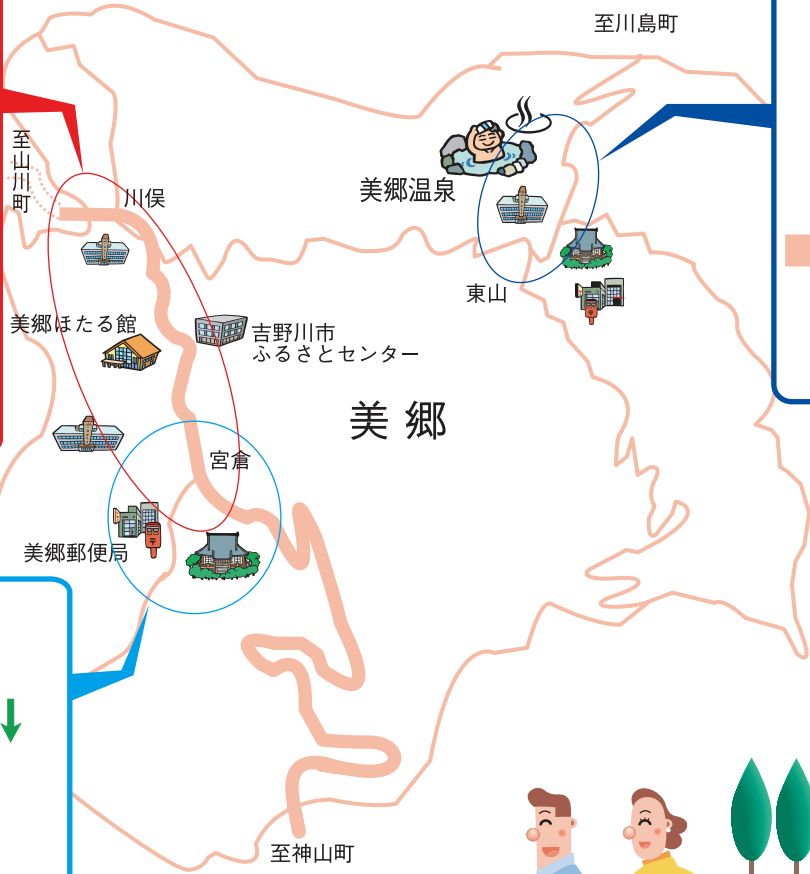

ウォーキングマップ

吉野川市 美郷

川のせせらぎコース

川のせせらぎコース
5.7km 8,800歩

2.2km 3,400歩
川俣 → 宮倉

0.6km 900歩
2.9km 4,500歩
宮倉 → ふれあい公園

温泉でちょっと一息コース

温泉でちょっと一息コース
2.0km 3,100歩
旧東山小学校 ↔ 美郷温泉

七福神めぐりコース

七福神めぐりコース
2.6km 4,000歩
宮倉 ↔ 重楽寺