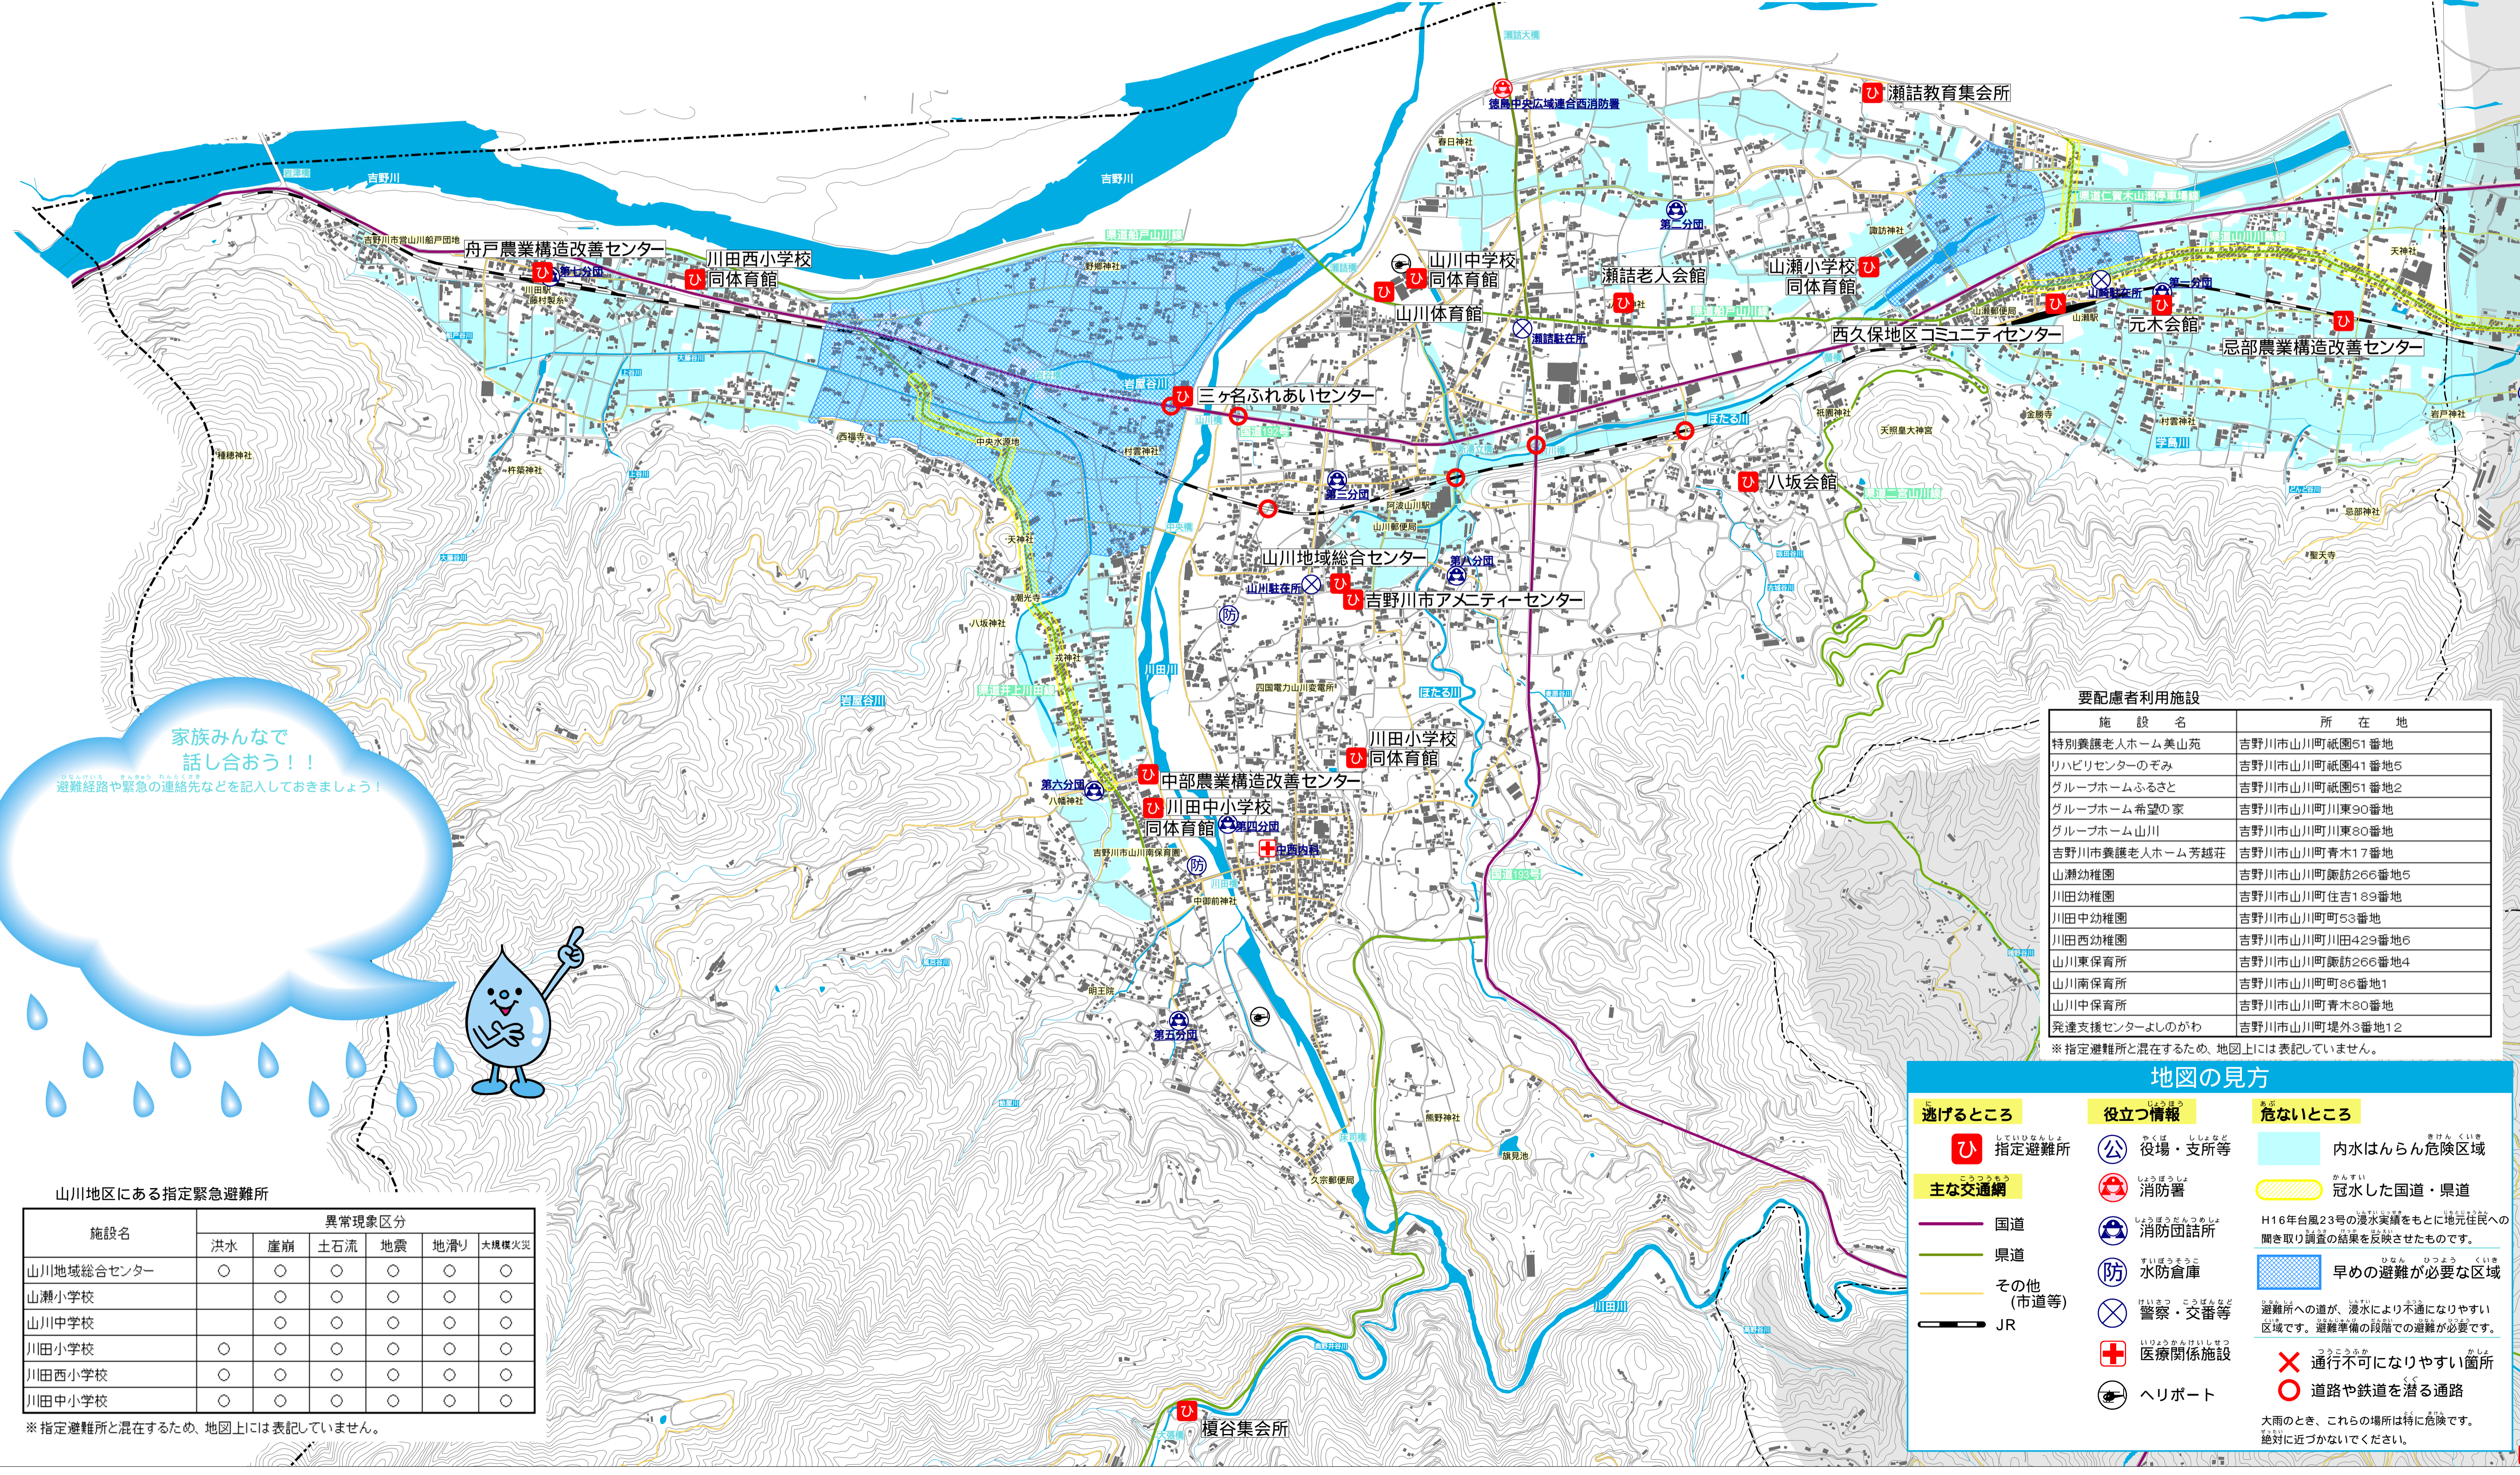

吉野川市 防災マップ

こうずいへん 洪水編

山川地区 内水の浸水に備えて

この地図は、中小河川のはんらんや浸水の状況、その際の指定避難所を示したものです。

自宅や学校・勤務先のおかれている状況を確認し、早めに自主的な避難をするよう心がけてください。

吉野川のはんらんについては表面にあります。

お問い合わせ先

吉野川市役所 防災局 防災対策課
吉野川市鴨島町鴨島115-1
電話 代表 0883-22-2222
直通 0883-22-2235

ひなんしょ 避難所

マークは、スロープがあり車椅子使用者用トイレが設置されている施設です。

山川地区にある指定避難所

地区名	施設名	所在地	電話番号
山崎	山瀬小学校 同体育館	山川町諏訪266-1	42-2133
山崎	西久保地区コミュニティセンター	山川町西久保16-20	-
山崎	元木会館	山川町宮島90-1	-
山崎	忌部農業構造改善センター	山川町忌部97-3	-
瀬詰	山川中学校 同体育館	山川町前川261	42-3137
瀬詰	山川体育館	山川町大塚152	-
瀬詰	八坂会館	山川町安楽寺182	42-4345
瀬詰	瀬詰教育集会所	山川町諏訪411-26	42-7190
瀬詰	瀬詰老人会館	山川町八幡289	-

地区名	施設名	所在地	電話番号
川田東部	山川地域総合センター	山川町翁善台117	42-4112
川田東部	吉野川市アメニティーセンター	山川町翁善台95-1	42-6611
川田東部	川田小学校 同体育館	山川町住吉189	42-2010
川田中部	川田中学校 同体育館	山川町町53	42-2022
川田中部	中部農業構造改善センター	山川町町103	-
川田中部	三ヶ名ふれあいセンター	山川町村雲201-5	-
川田西	川田西小学校 同体育館	山川町川田429-6	42-2201
川田西	舟戸農業構造改善センター	山川町靉原55-6	-
川田山	榎谷集会所	山川町榎谷219	-

0 100 200 400 600 800 1000m

家族みんなで
話し合おう!!

避難経路や緊急の連絡先などを記入しておきましょう!

要配慮者利用施設

施設名	所在地
特別養護老人ホーム美山苑	吉野川市山川町紙園51番地
リハビリセンターのぞみ	吉野川市山川町紙園41番地5
グループホームふるさと	吉野川市山川町紙園51番地2
グループホーム希望の家	吉野川市山川町川東90番地
グループホーム山川	吉野川市山川町川東80番地
吉野川市養護老人ホーム芳越荘	吉野川市山川町靉青木17番地
山瀬幼稚園	吉野川市山川町諏訪266番地5
川田幼稚園	吉野川市山川町住吉189番地
川田中幼稚園	吉野川市山川町町53番地
川田西幼稚園	吉野川市山川町川田429番地6
山川東保育所	吉野川市山川町諏訪266番地4
山川南保育所	吉野川市山川町町86番地1
山川中保育所	吉野川市山川町靉青木80番地
発達支援センターよしのかわ	吉野川市山川町堤外3番地12

※指定避難所と混在するため、地図上には表記していません。

地図の見方

逃げる場所	役立つ情報	危険なところ
指定避難所	役場・支所等	内水はんらん危険区域
主な交通網	消防署	冠水した国道・県道
国道	消防団詰所	H16年台風23号の浸水実績をもとに地元住民への聞き取り調査の結果を反映させたものです。
県道	水防倉庫	早めの避難が必要な区域
その他(市道等)	警察・交番等	避難所への道が、浸水により不通になりやすい区域です。避難準備の段階での避難が必要です。
JR	医療関係施設	通行不可になりやすい箇所
	ヘリポート	道路や鉄道を渡る通路
		大雨のとき、これらの場所は特に危険です。絶対に近づかないでください。

山川地区にある指定緊急避難所

施設名	異常現象区分					
	洪水	崖崩	土石流	地震	地滑り	大規模火災
山川地域総合センター	○	○	○	○	○	○
山瀬小学校	○	○	○	○	○	○
山川中学校	○	○	○	○	○	○
川田小学校	○	○	○	○	○	○
川田西小学校	○	○	○	○	○	○
川田中学校	○	○	○	○	○	○

※指定避難所と混在するため、地図上には表記していません。