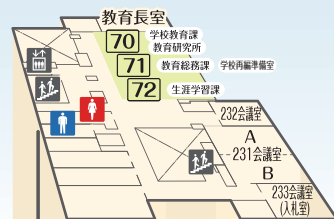

本館

付属棟

東館